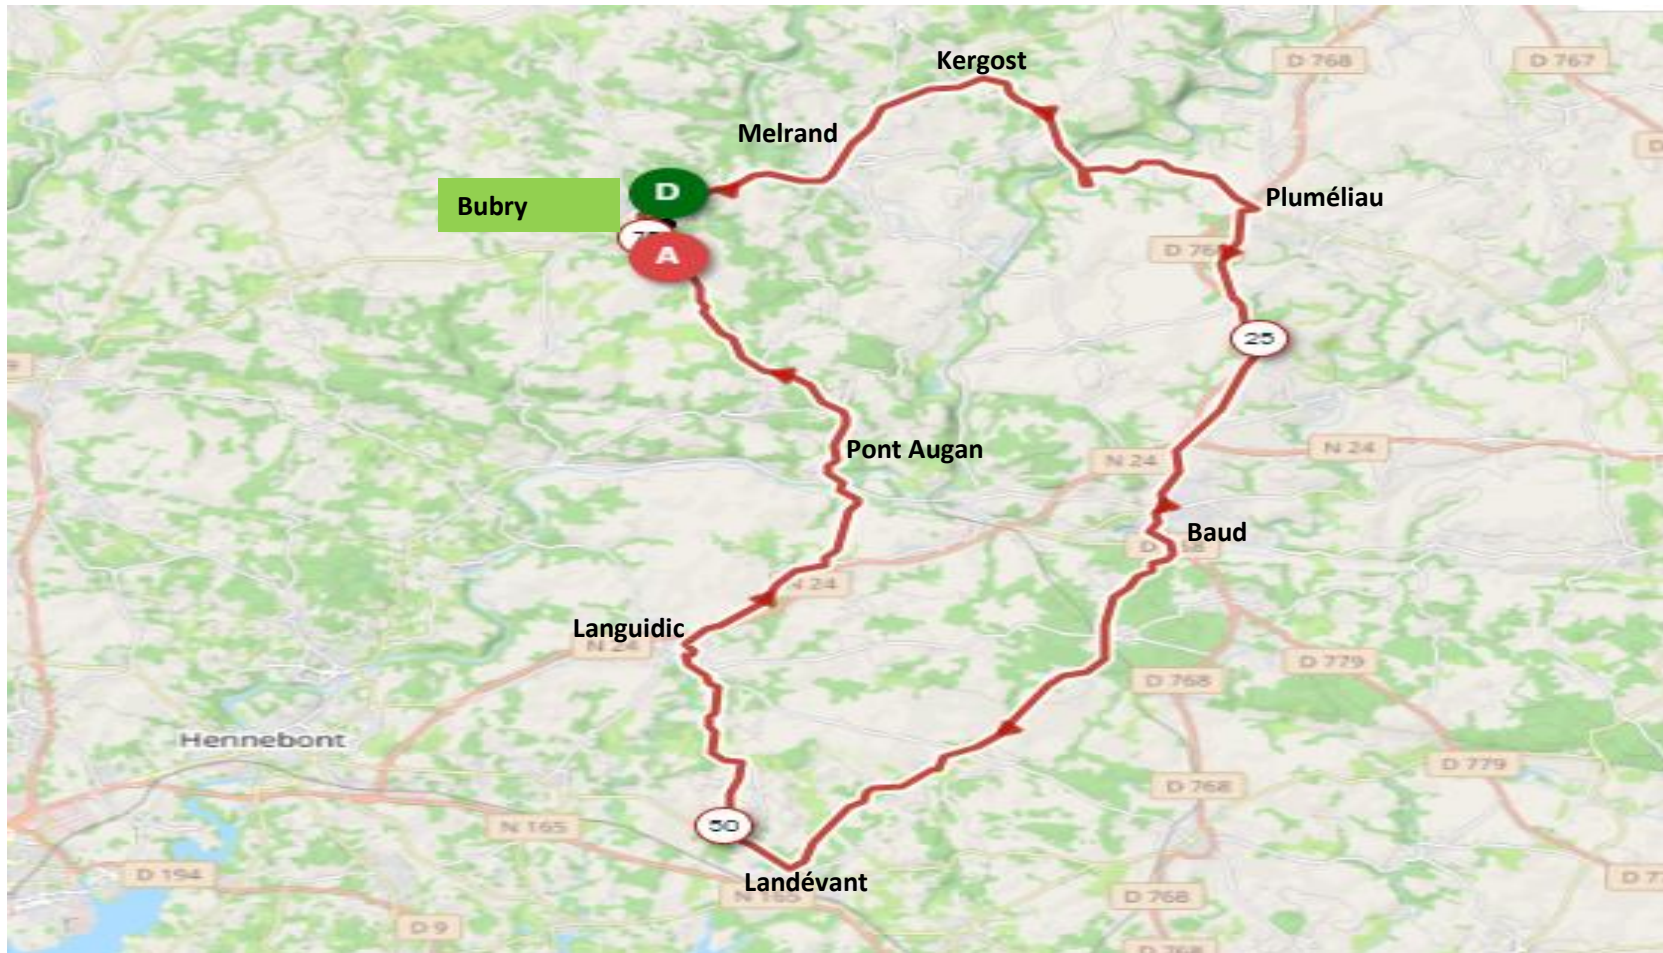

# BUBRY CYCLO

Bubry
Melrand
Kergost
Pluméliau
Baud
Landévant
Languidic
Pont Augan
Bubry

GC = 76 km

Déniv = 810 m

<https://www.openrunner.com/route-details/21644449>

14/06/2026 8h00