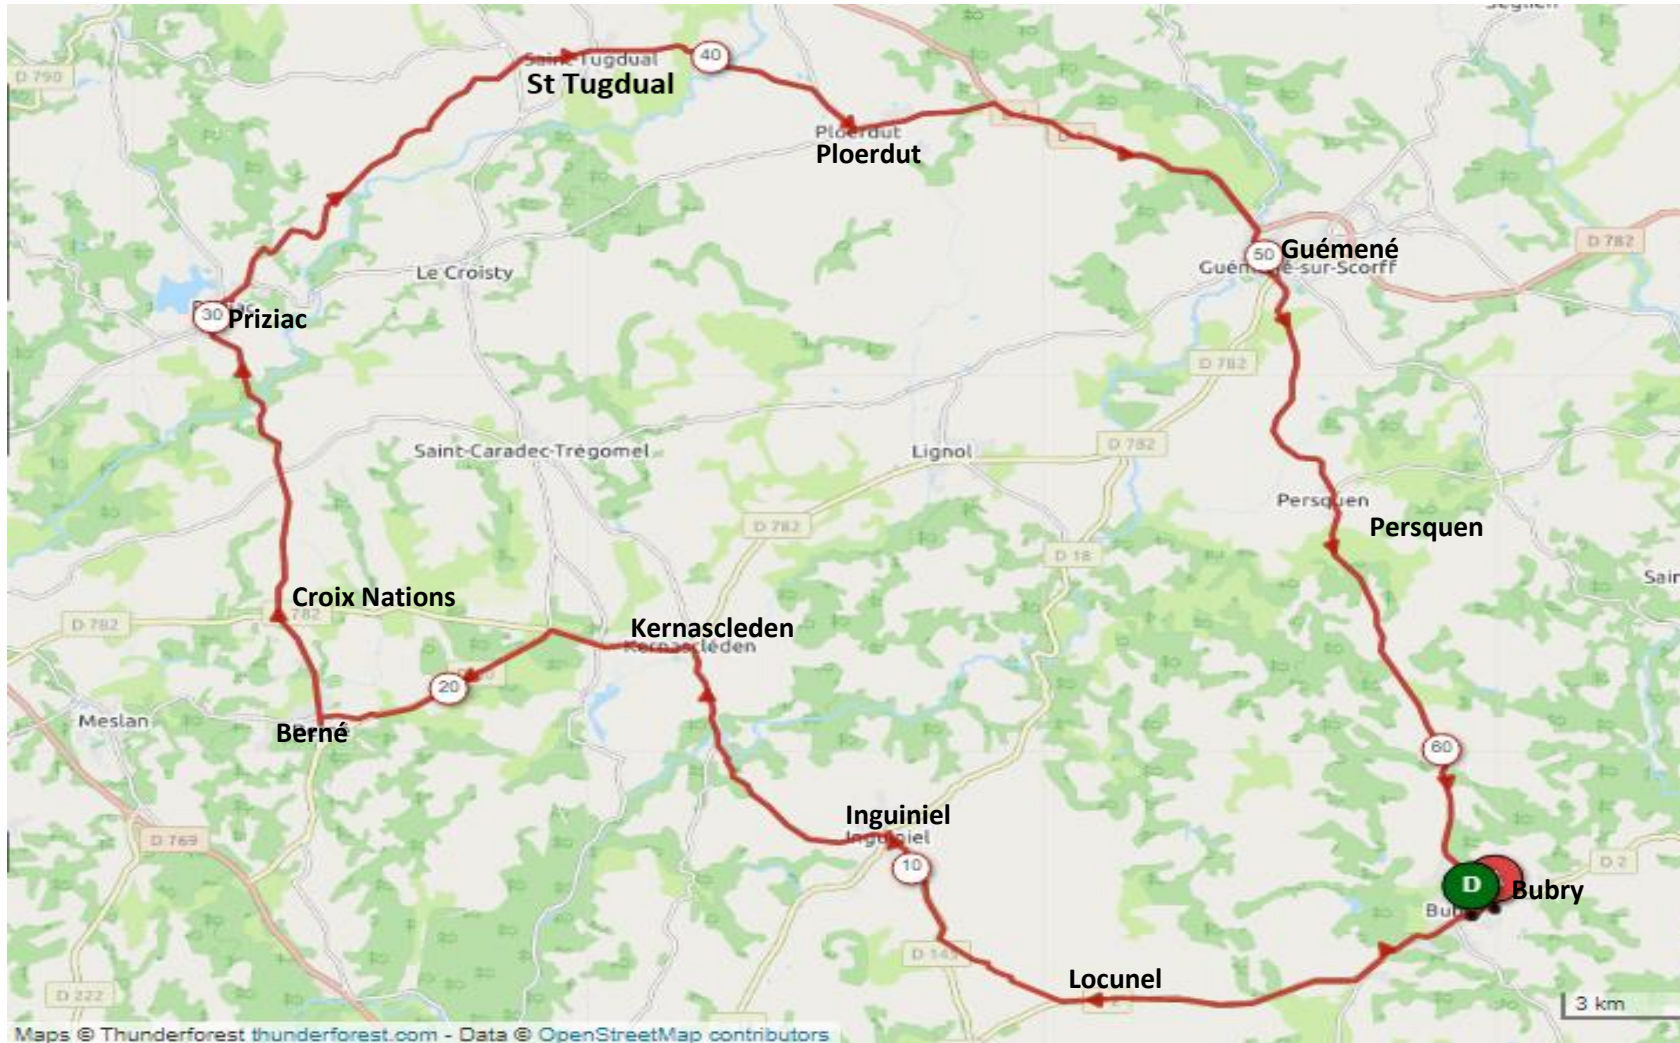

Tro Bro Pourleth 65 km

Bubry
Inguiniel
Kernascléden
Berné
Croix Nations
Priziac
St Tugdual
Ploerdut
Guémené
Persquen
Bubry

65 km

Déniv + = 530m