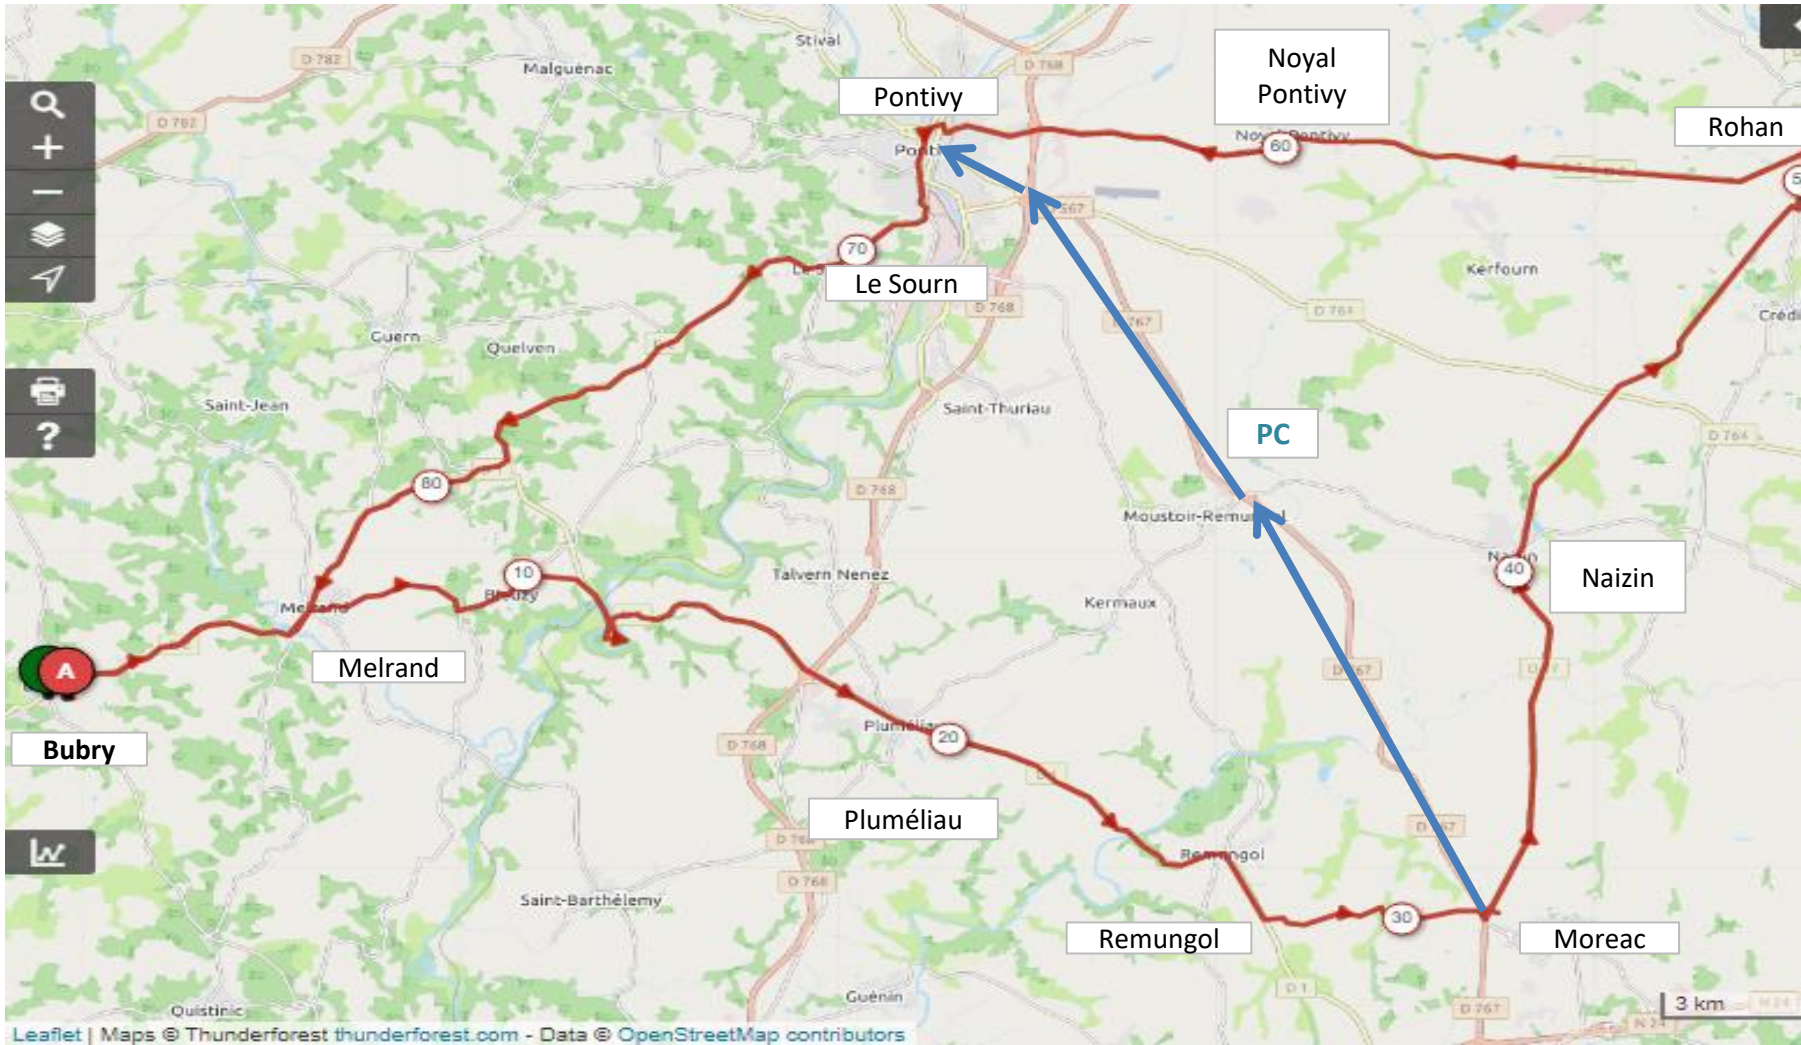

BUBRY CYCLO

Bubry
Melrand
Plumélieu
Remungol
Moréac
Naizin
Rohan
Noyal pontivy
Pontivy
Le Sourn
Melrand
Bubry

Moustoir Remungol
D767
Pontivy
Le Sourn
Melrand
Bubry
PC = 74 km

GC = 88 km

Déniv + = 1060m

<https://www.openrunner.com/r/11669475>