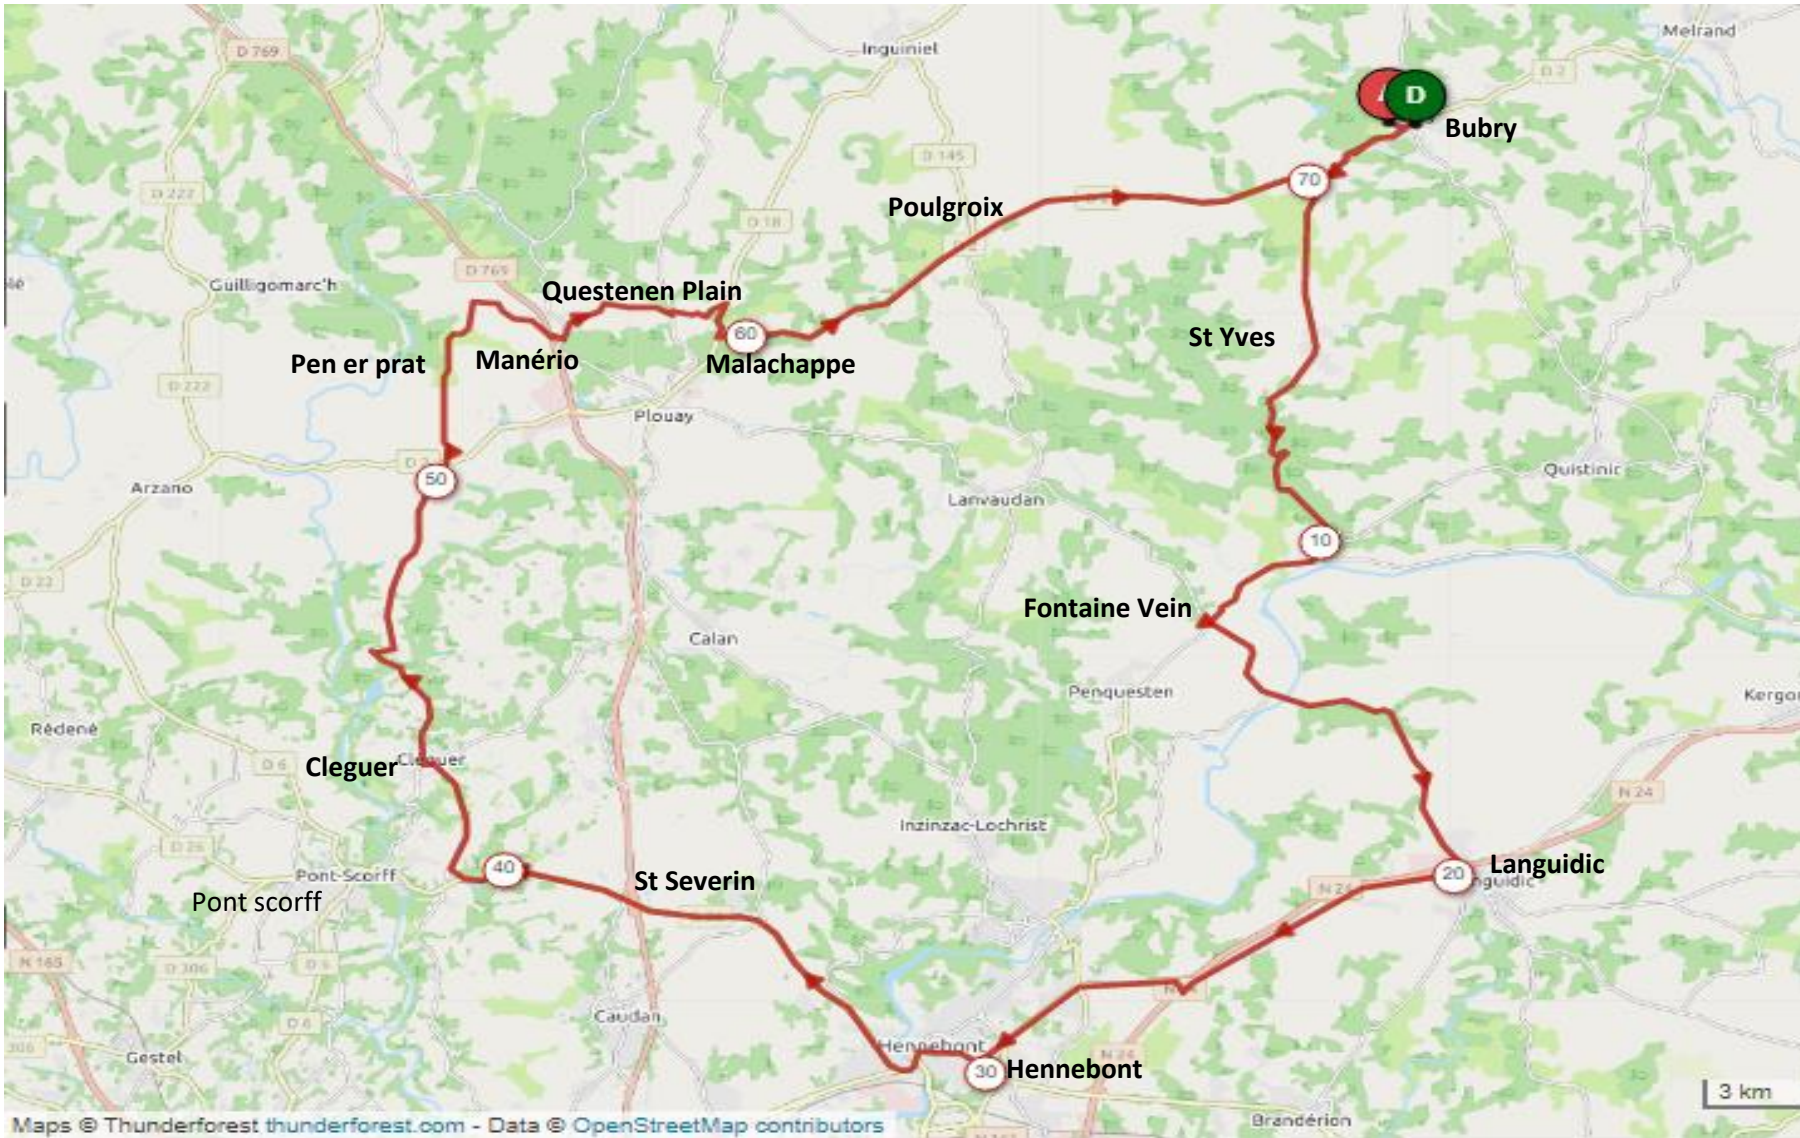

Bubry Cyclo

Bubry
St Yves
Fontaine Vein
Languidic
Hennebont
St Severin
Cleguer
Pen er prat
Manério
Questenen Plain
Malachappe
Poulgroix
Bubry

72km
Deniv + :790m