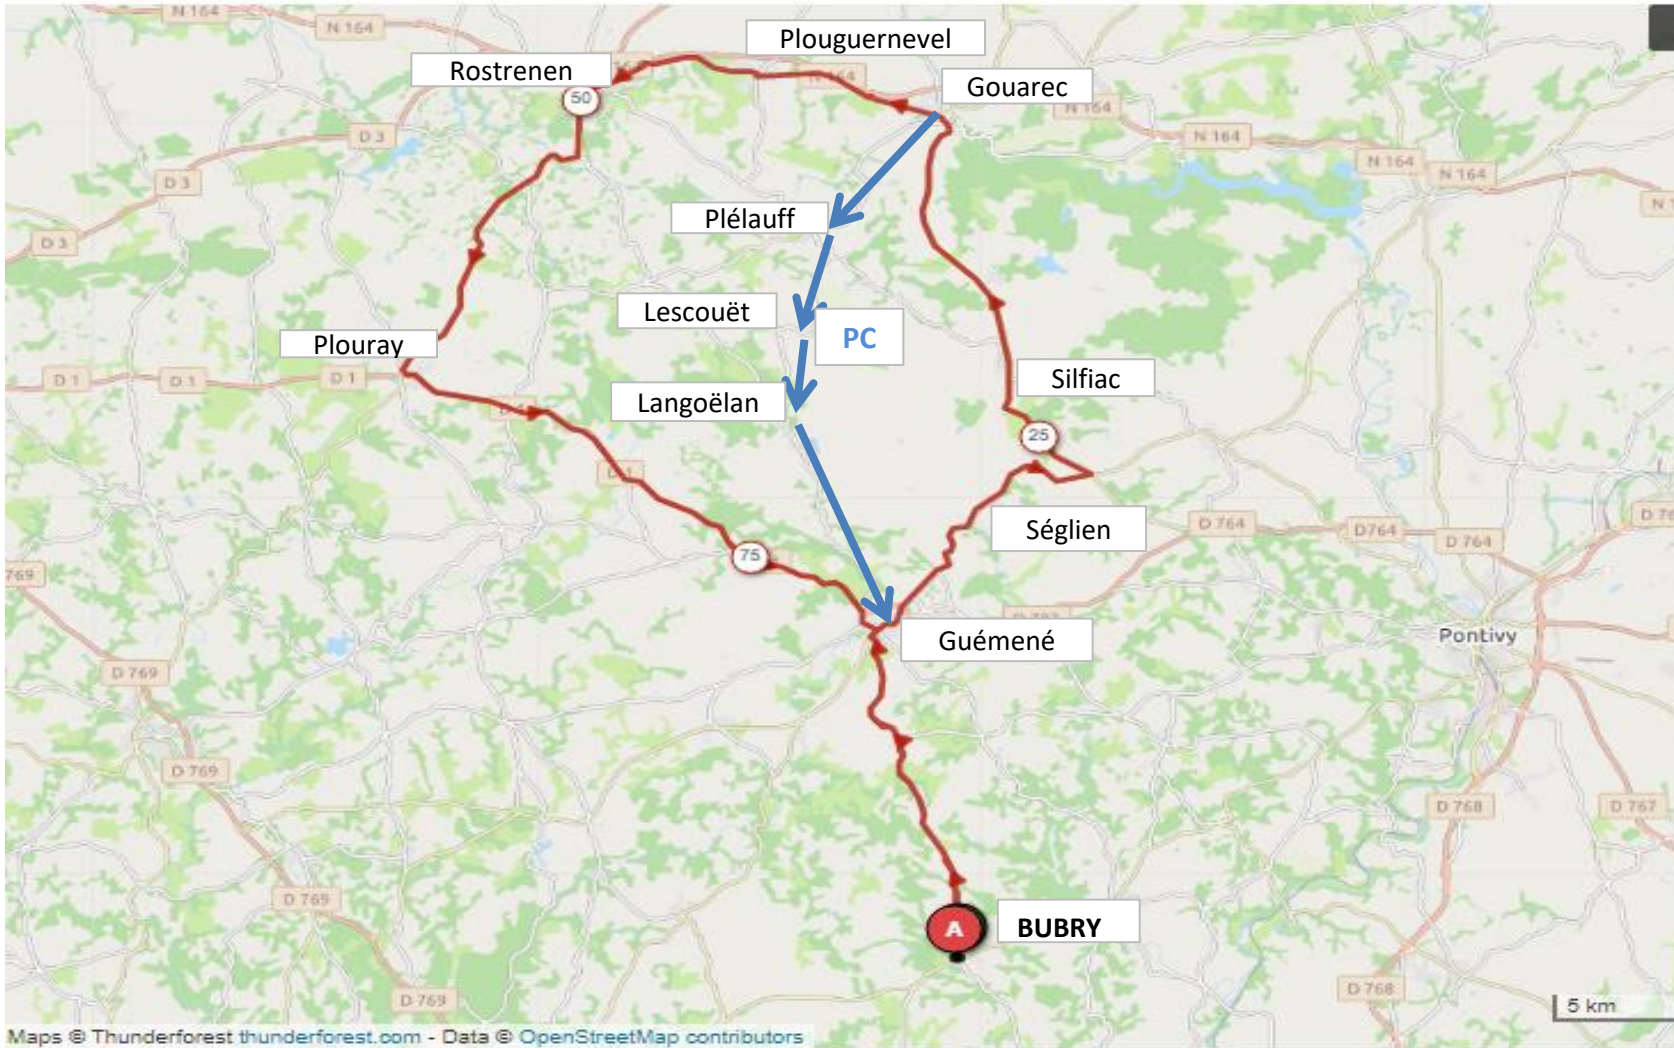

BUBRY CYCLO

Bubry
Persquen
Guémené
Séglien
Silfiac
Gouarec
Plouguernevel
Rostrenen
Plouray
Guémené
Bubry

Plélauff
Lescouët
Langoëlan
Guémené

PC = 76 km

GC = 93 km

Déniv = 930m