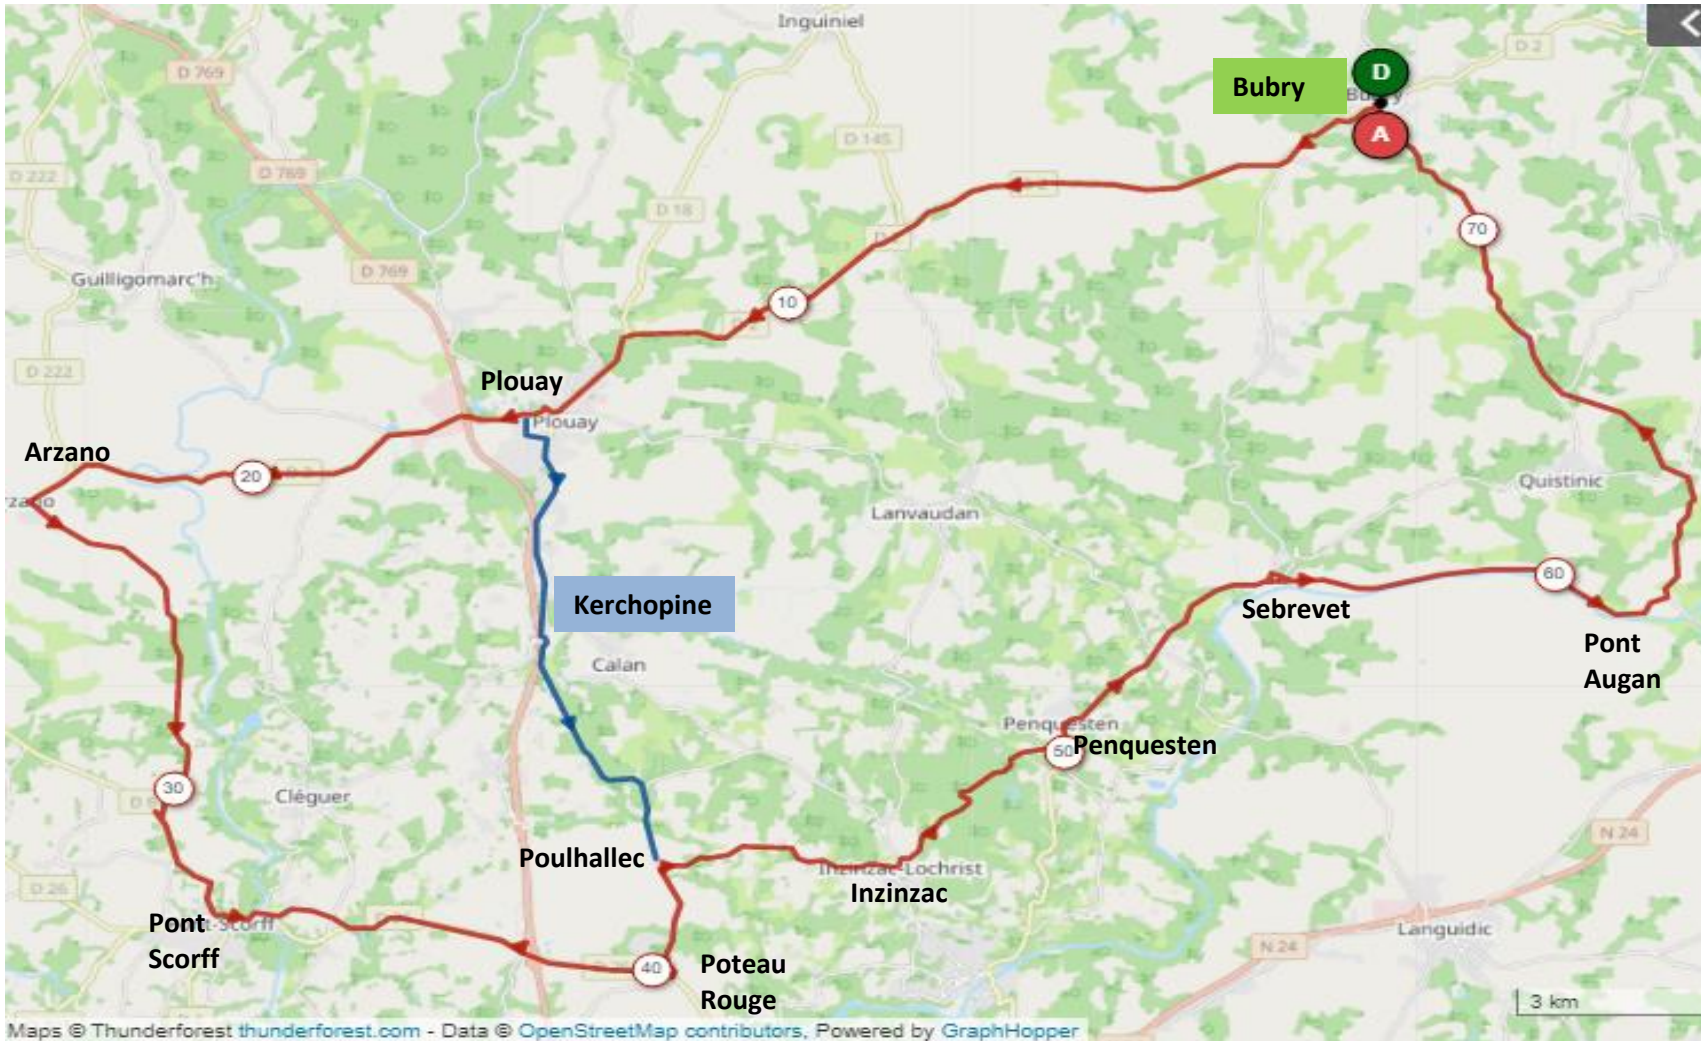

BUBRY CYCLO

Bubry
Plouay
Arzano
Pont Scorff
Poteau Rouge
Poulhallec
Inzinzac
Penquesten
Sebrevet
Pont Augan
Bubry
PC
PC
Kerchopine
Poulhallec
Inzinzac
Penquesten
Sebrevet
Pont Augan
Bubry
GC = 73 km
PC = 55 km
Déniv = 720m

<https://www.openrunner.com/r/13842603>

24/10/2021 8h45