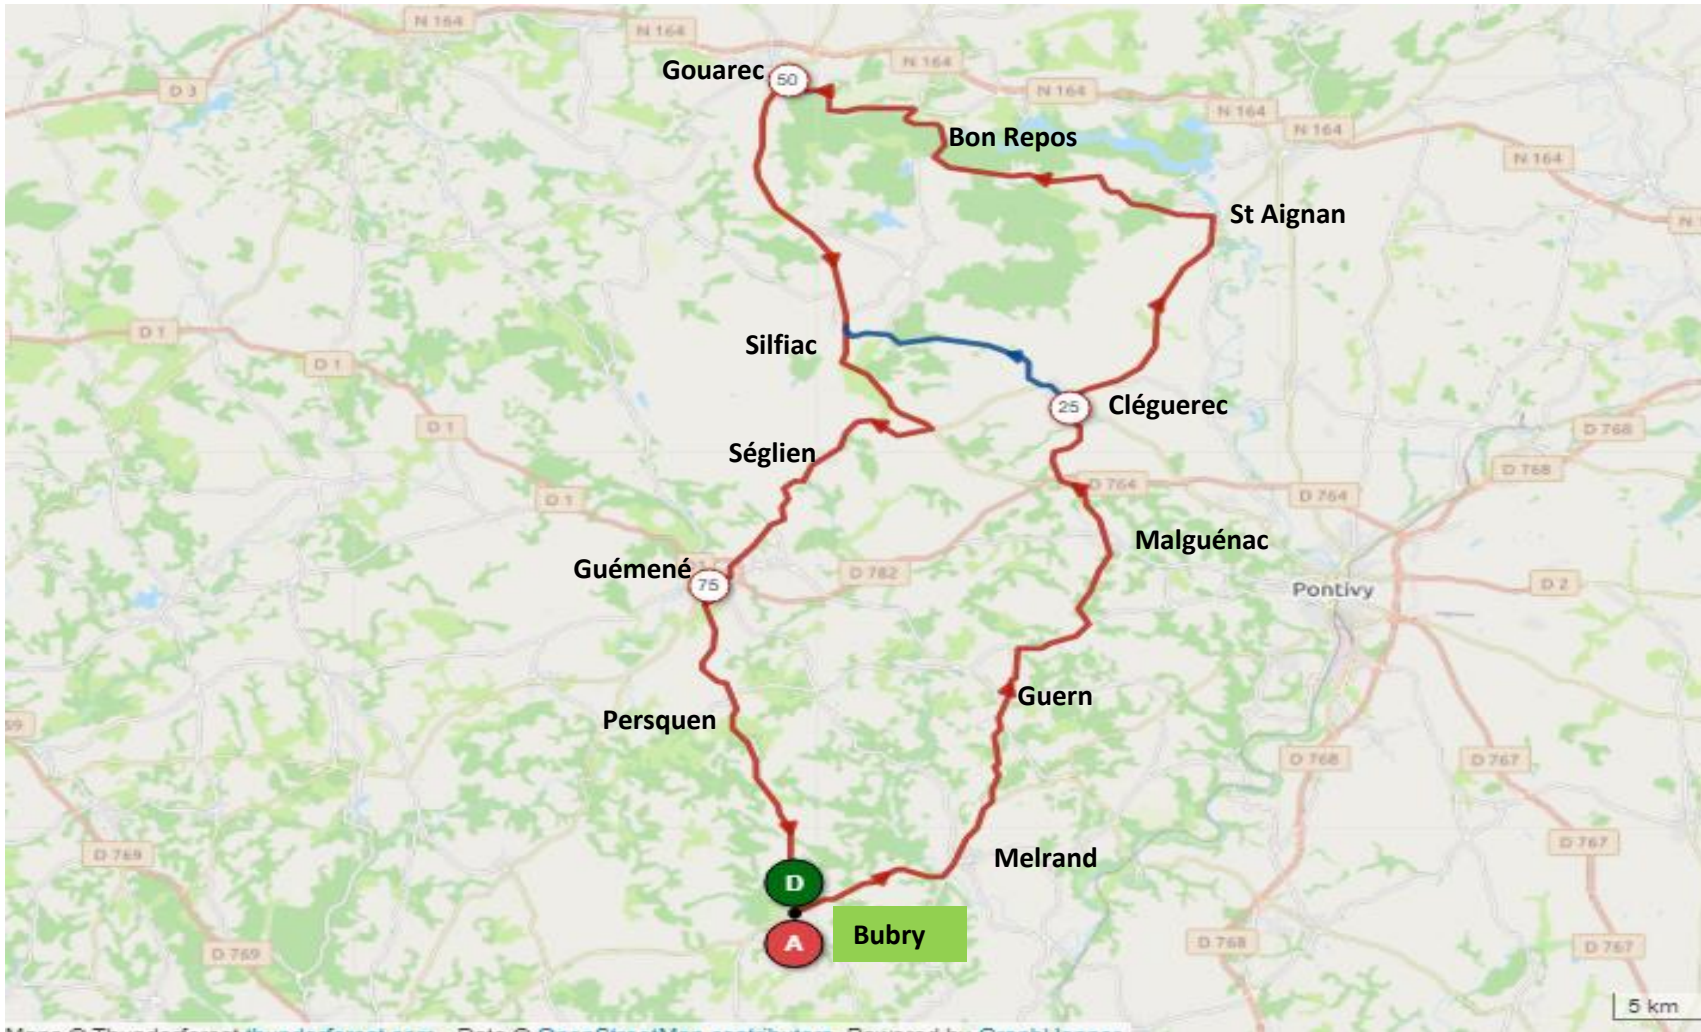

BUBRY CYCLO

Bubry
Melrand
Guern
Malguénac
Cléguerec
St Aignan
Bon Repos
Gouarec
Silfiac
Séglien
Guéméné
Persquen
Bubry
PC
Silfiac
Séglien
Guéméné
Persquen
Bubry
GC = 88 km
PC = 62 km

<https://www.openrunner.com/r/13697209>

Déniv = 1130m