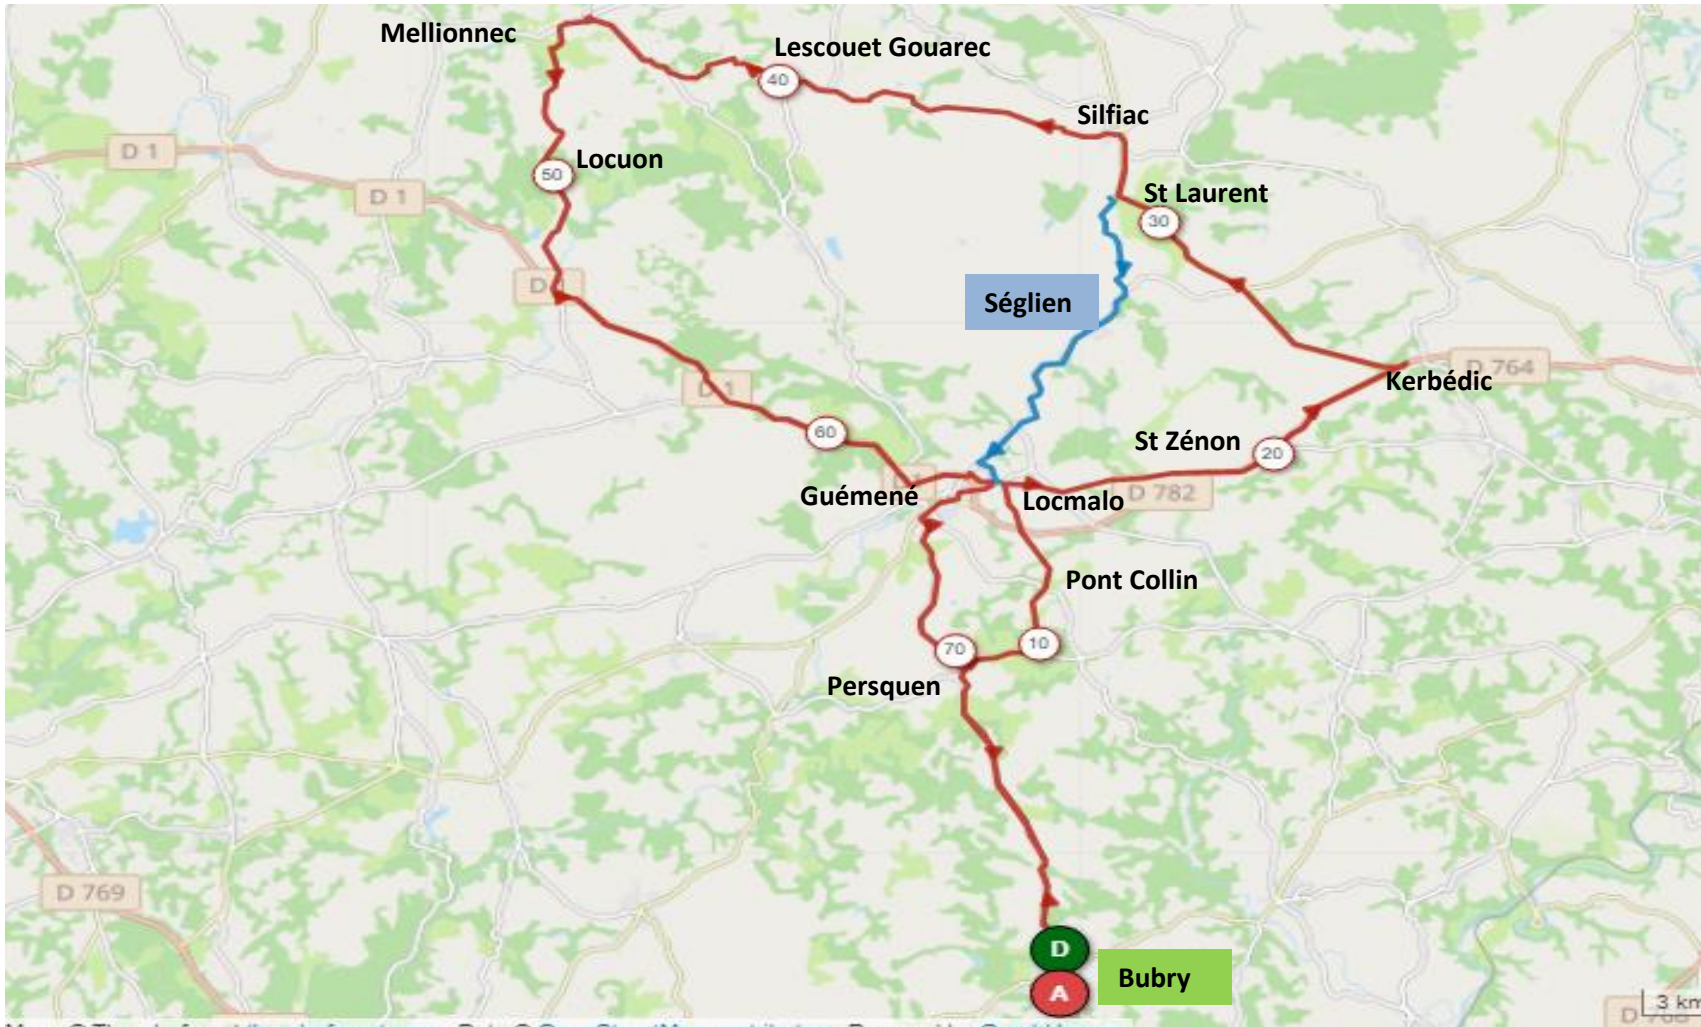

# BUBRY CYCLO

Bubry
Persquen
Pont Collin
Locmalo (Inscription)
St Zénon
Kerbédic
St Laurent
Silfiac
Lescouet Gouarec
Mellionnec
Locuon
Guémené
Locmalo (Pot)
Persquen
Bubry
PC
Séglie
Locmalo
Persquen
Bubry
GC = 79km
PC = 55 km

<https://www.openrunner.com/r/13808431>

17/10/2021 Nota : Rando Club de Locmalo -> Inscription sur Place

Déniv = 830m