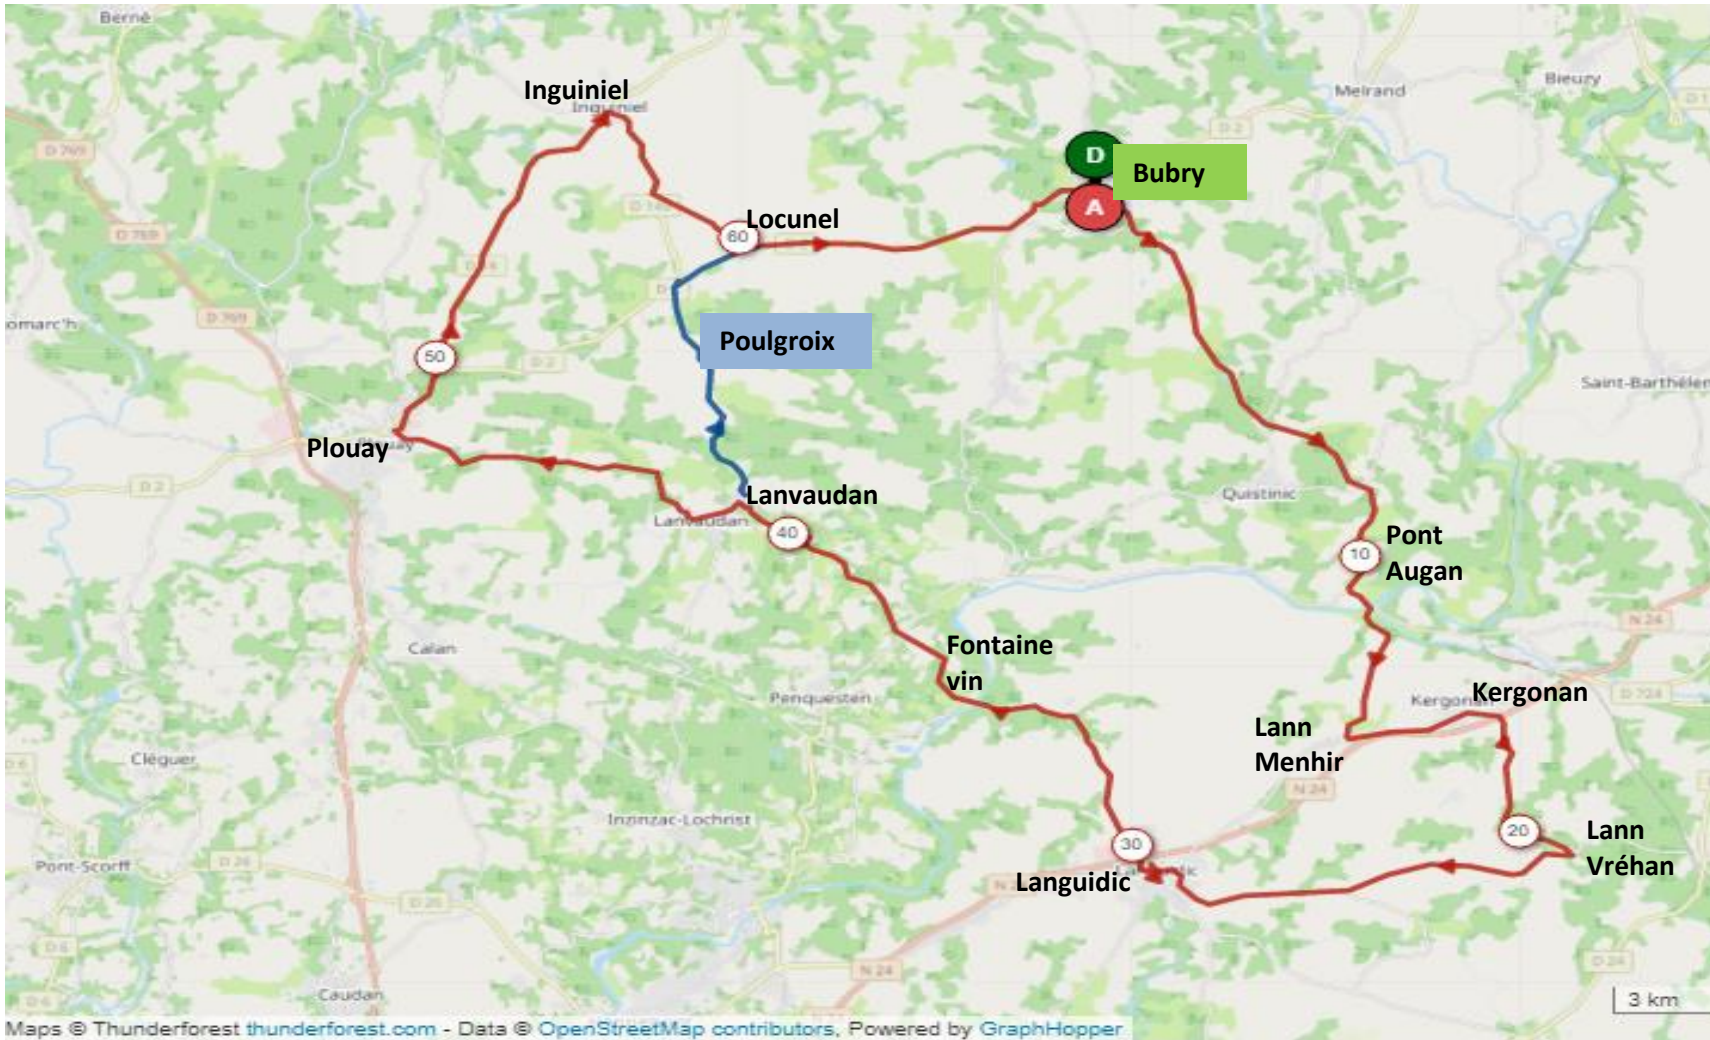

# BUBRY CYCLO

Bubry
Bubry
Pont Augan
Lann Menhir
Kergonan
Lann Vréhan
Languidic
Fontaine vin
Lanvaudan
Plouay
Inguiel
Locunel
Bubry
PC
PC
Poulgroix
Locunel
Bubry
GC = 67 km
PC = 56 km
Déniv = 760m

<https://www.openrunner.com/r/13986795>

05/12/2021 9h00