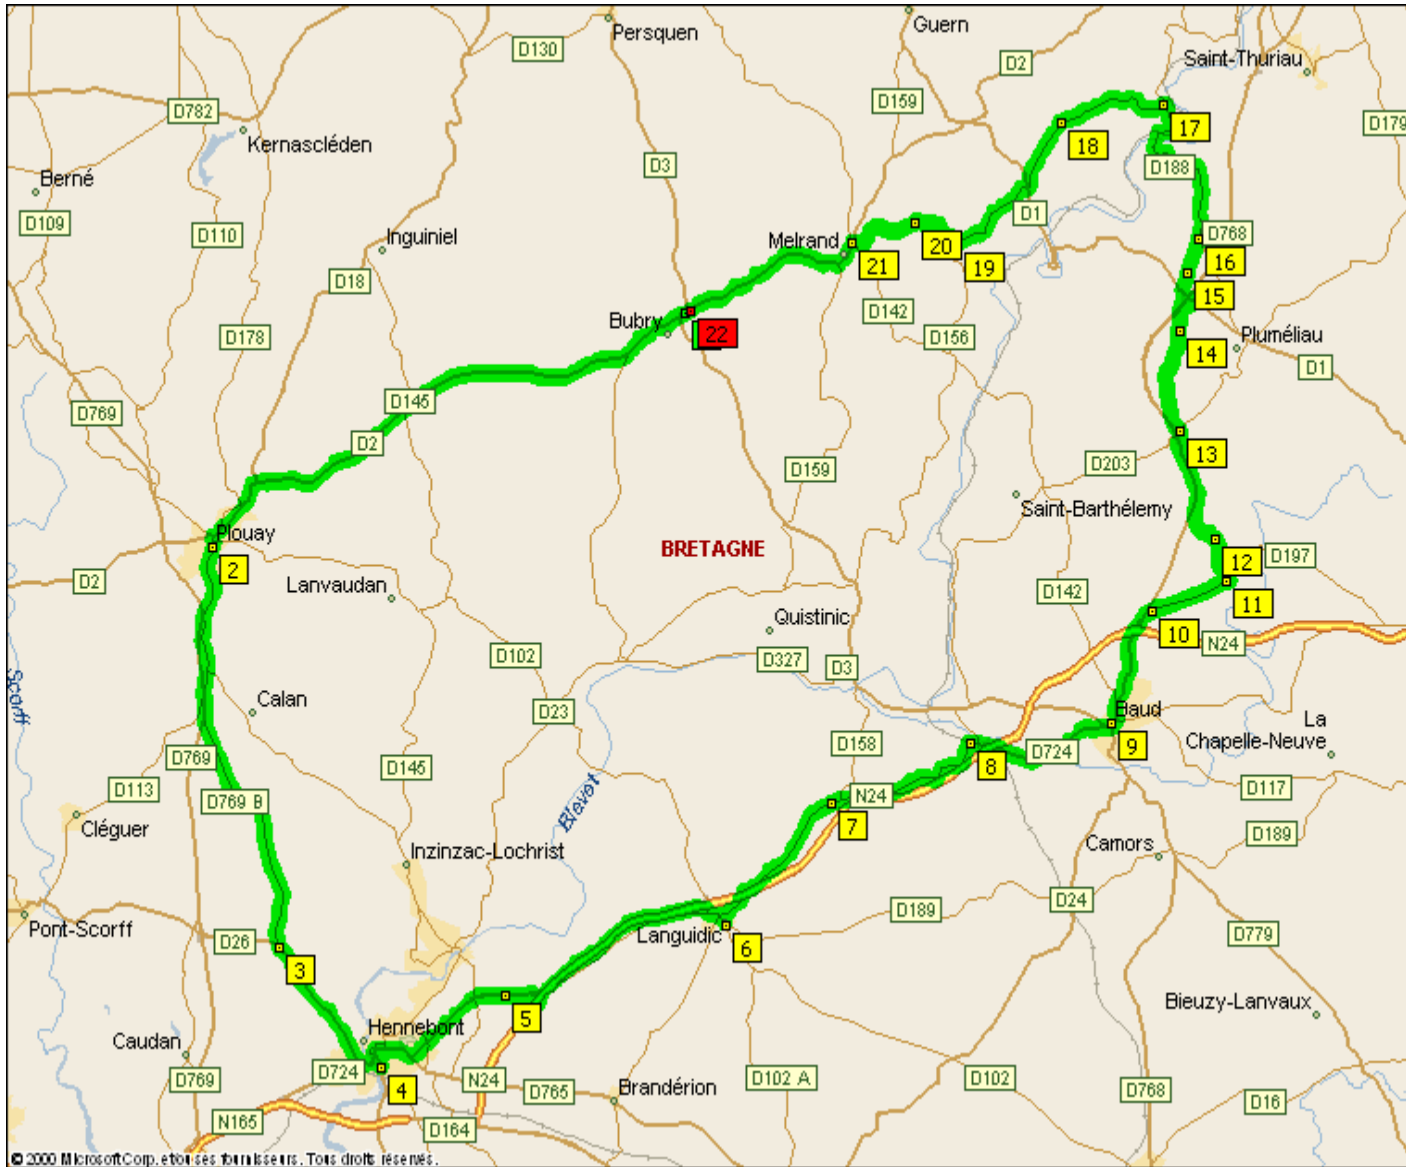

BUBRY CYCLO

DEPART	0 Km	BUBRY
	14 Km	PLOUAY
	30 Km	HENNEBONT
	41 Km	LANGUIDIC
	54 Km	BAUD
	64 Km	KERCHASSIC
	69 Km	TALVERN-NENEZ
	73 Km	RIMAISON
	77 Km	RESTO
	81 Km	BIEUZY
	85 Km	MELRAND
	90 Km	BUBRY

ARRIVEE GRAND PARCOURS

90 KM

68 Km	PORT-ARTHUR
72 Km	St- NICOLAS
76 Km	BIEUZY
80 Km	MELRAND
85 Km	BUBRY

ARRIVEE PETIT PARCOURS

85 KM