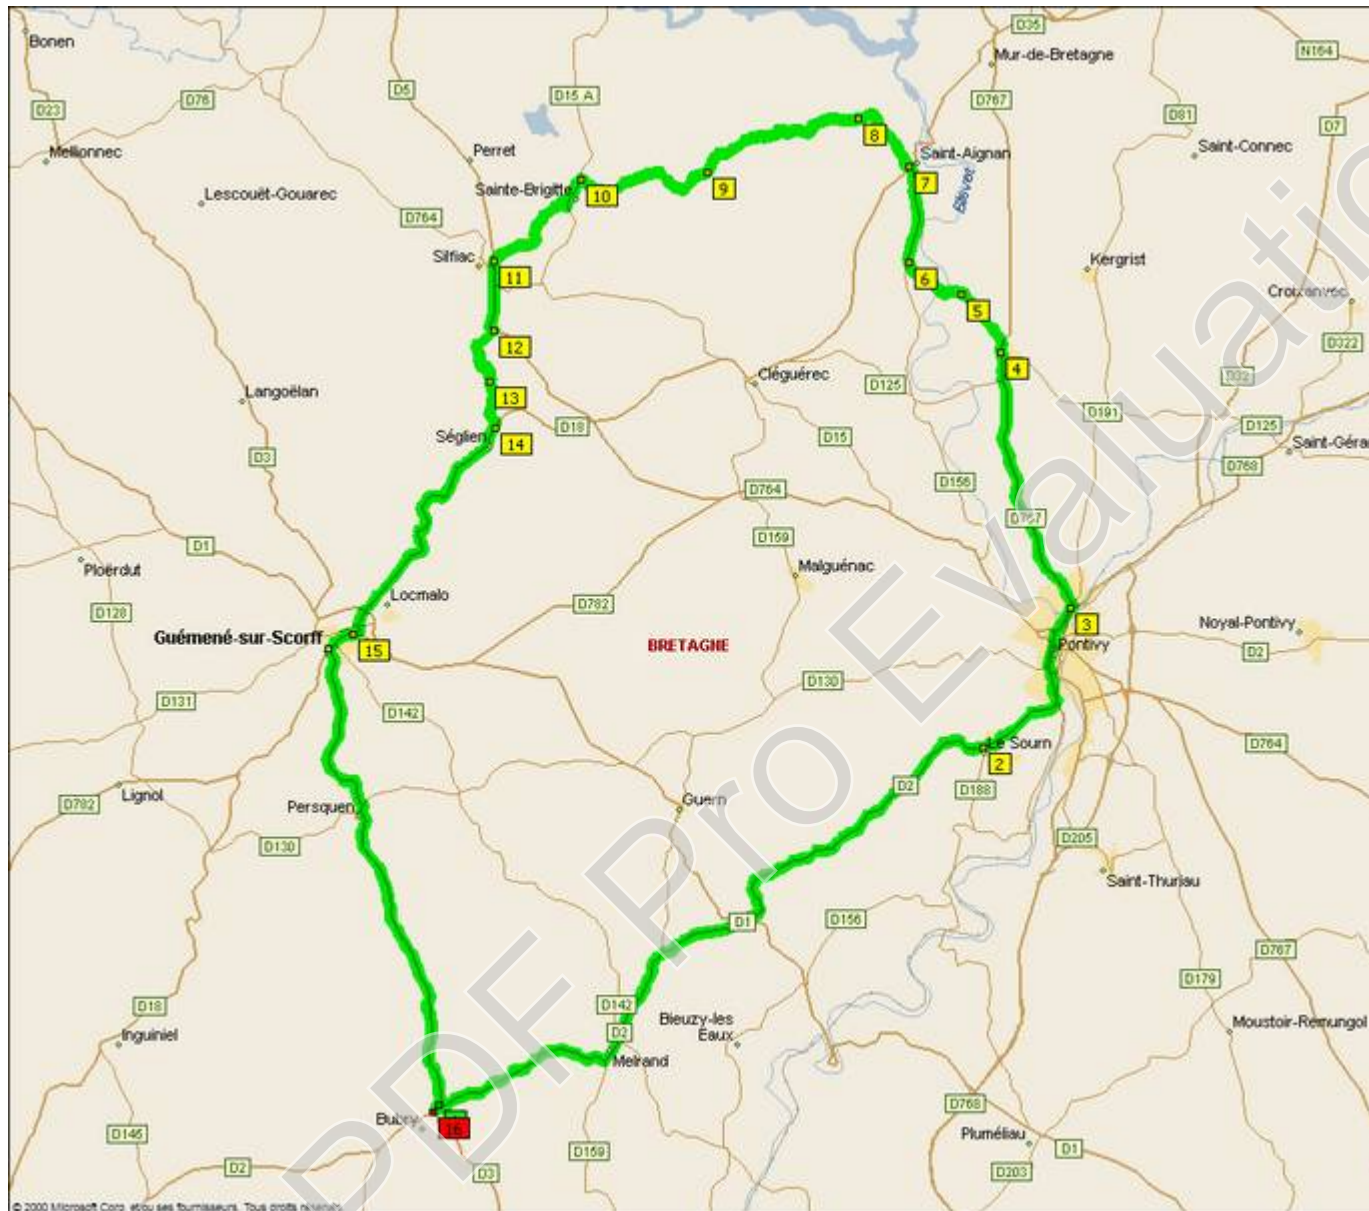

# BUBRY CYCLO

DEPART

0 Km BUBRY  
23 Km PONTIVY  
30 Km NEULLIAC  
36 Km St AIGNAN  
46 Km St- BRIGITTE  
49 Km St- LAURENT  
54 Km SEGLIEN  
61 Km GUEMENE  
74 Km BUBRY

ARRIVEE GRAND PARCOURS

74 KM

23 Km PONTIVY  
34 Km CLEGUEREC  
41 Km SEGLIEN  
48 Km GUEMENE  
62 Km BUBRY

ARRIVEE PETIT PARCOURS

62 KM