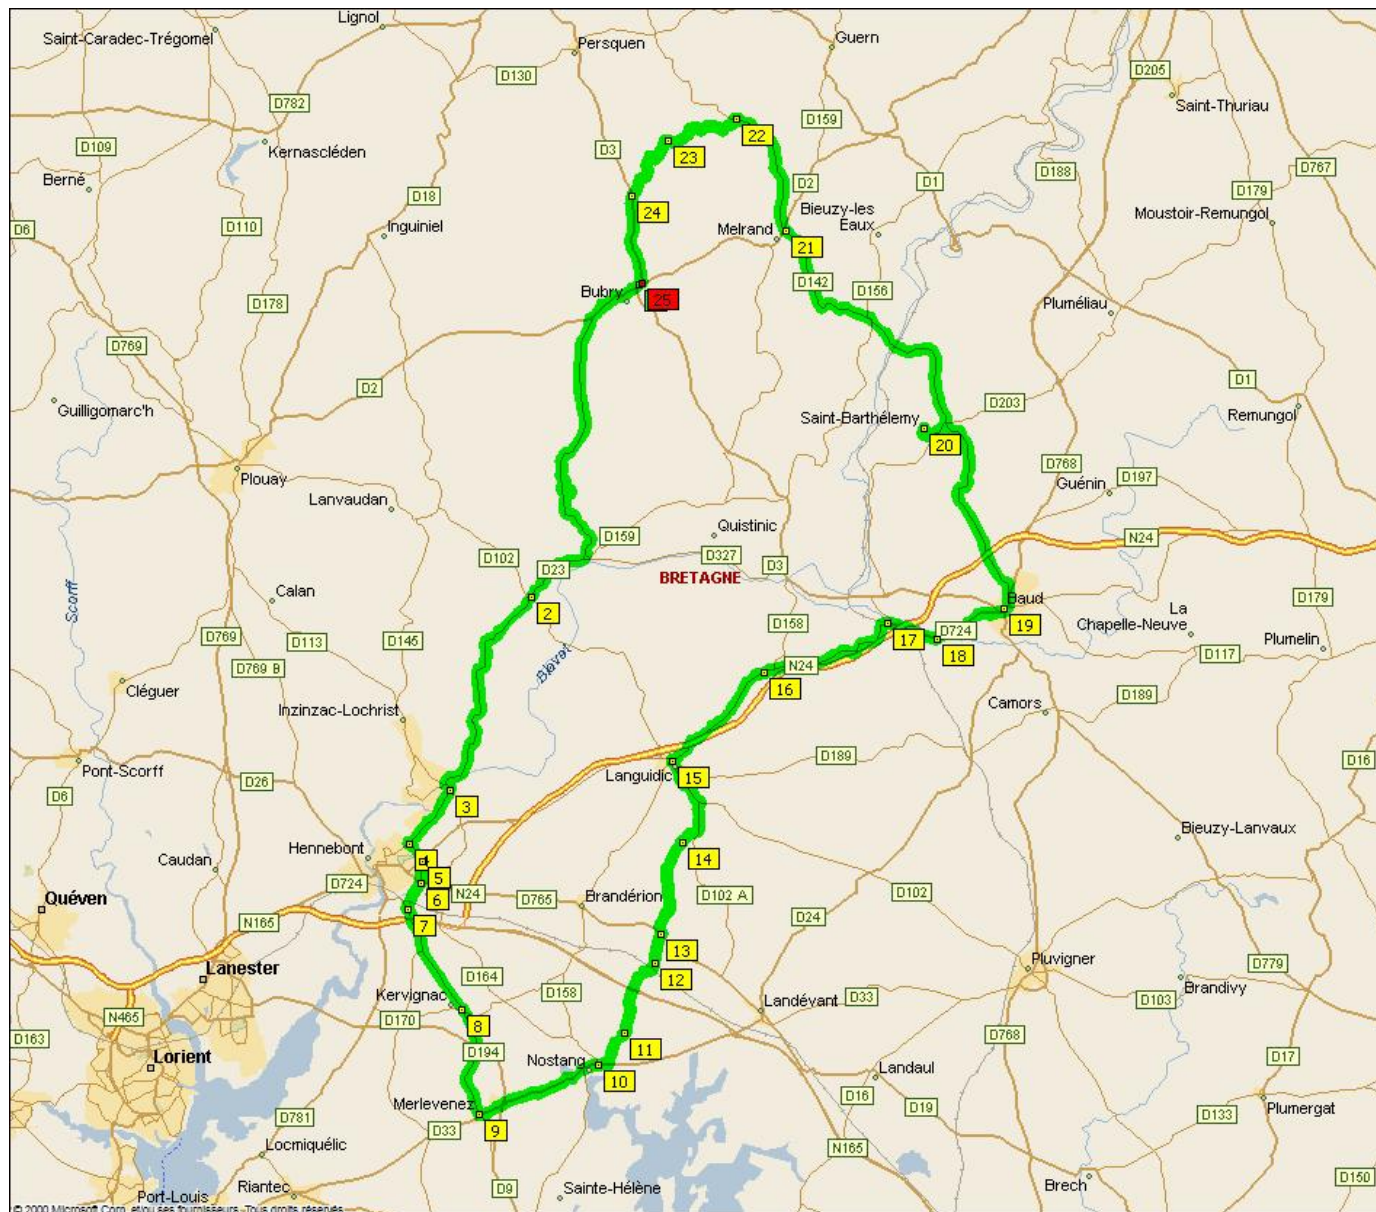

BUBRY CYCLO

DEPART
0Km BUBRY
23 Km HENNEBONT
28 Km KERVIGNAC
32 Km MERLEVENEZ
36 Km NOSTANG
41 Km TREURAY
47 Km LANGUIDIC
60 Km BAUD
67 Km St BART
77 Km MELRAND
84 Km St CLEMENT
89 Km BUBRY

ARRIVEE GRAND PARCOURS

89 KM

60 Km BAUD
79 Km BUBRY

ARRIVEE PETIT PARCOURS

79 KM