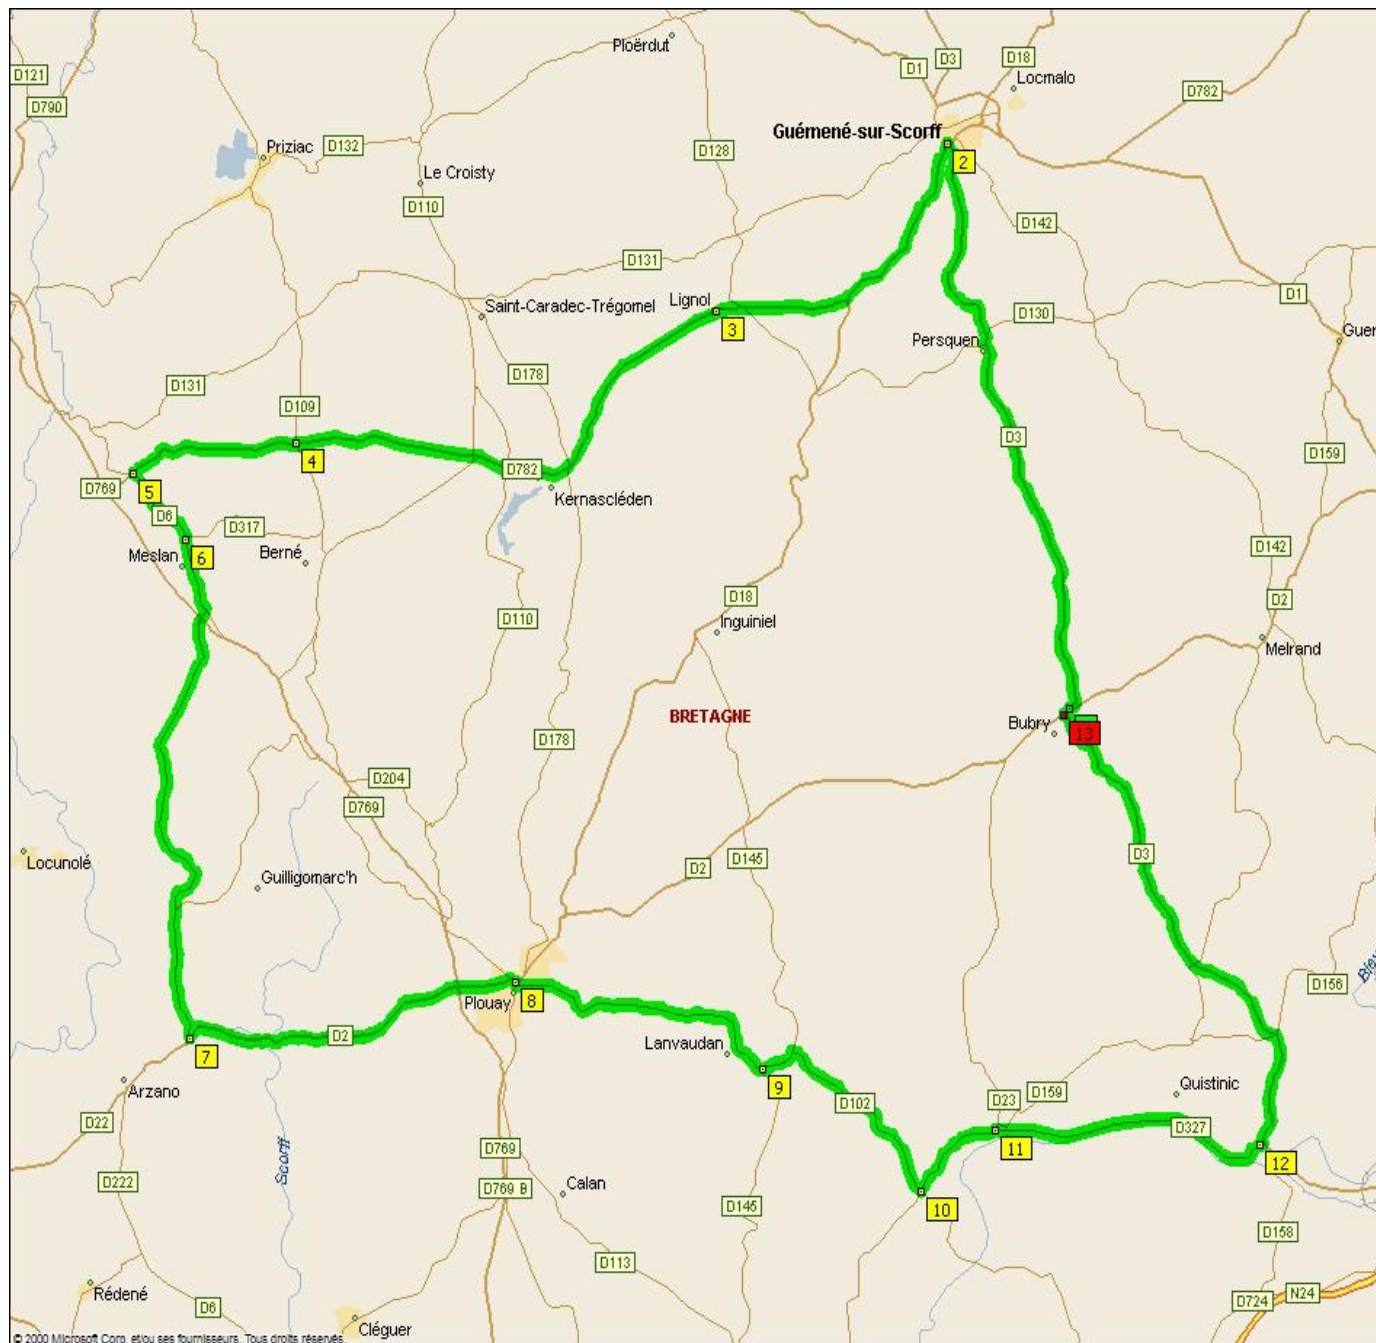

BUBRY CYCLO

DEPART

0 Km BUBRY
13 Km GUEMENE
20 Km LIGNOL
31 Km CROIX-NATION
34 Km X DU CHIEN
36 Km MESLAN
47 Km ARZANO
55 Km PLOUAY
61 Km LANVAUDAN
66 Km Ft DU VIN
75 Km Pt AUGAN
86 Km BUBRY

ARRIVEE GRAND PARCOURS

86 KM

66 Km Ft DU VIN
69 Km SEBREVET
74 Km St YVES
79 Km BUBRY

ARRIVEE PETIT PARCOURS

79 KM