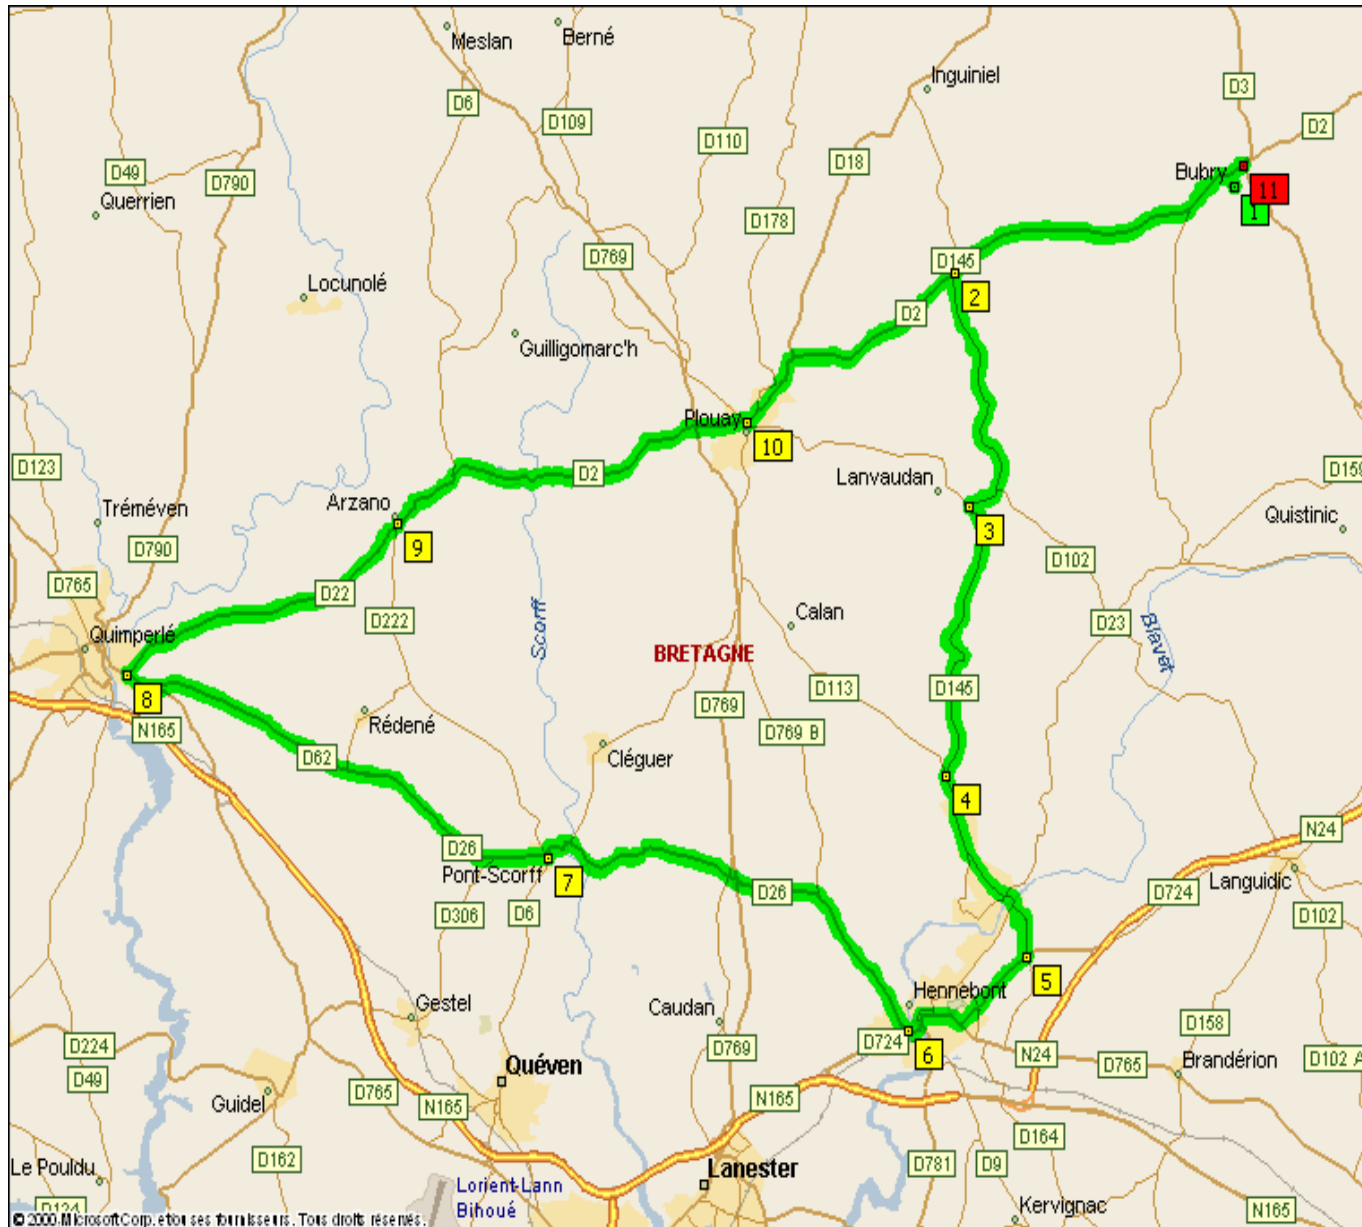

# BUBRY CYCLO

DEPART 0 Km BUBRY  
7 Km POULGROIX  
13 Km LANVAUDAN  
21 Km INZINZAC  
28 Km HENNEBONT  
40 Km Pt SCORFF  
52 Km QUIMPERLE  
60 Km ARZANO  
69 Km PLOUAY  
84 Km BUBRY

ARRIVEE GRAND PARCOURS

84 KM

40 Km Pt SCORFF  
46 Km REDENE  
52 Km ARZANO  
61 Km PLOUAY  
76 Km BUBRY

ARRIVEE PETIT PARCOURS

76 KM