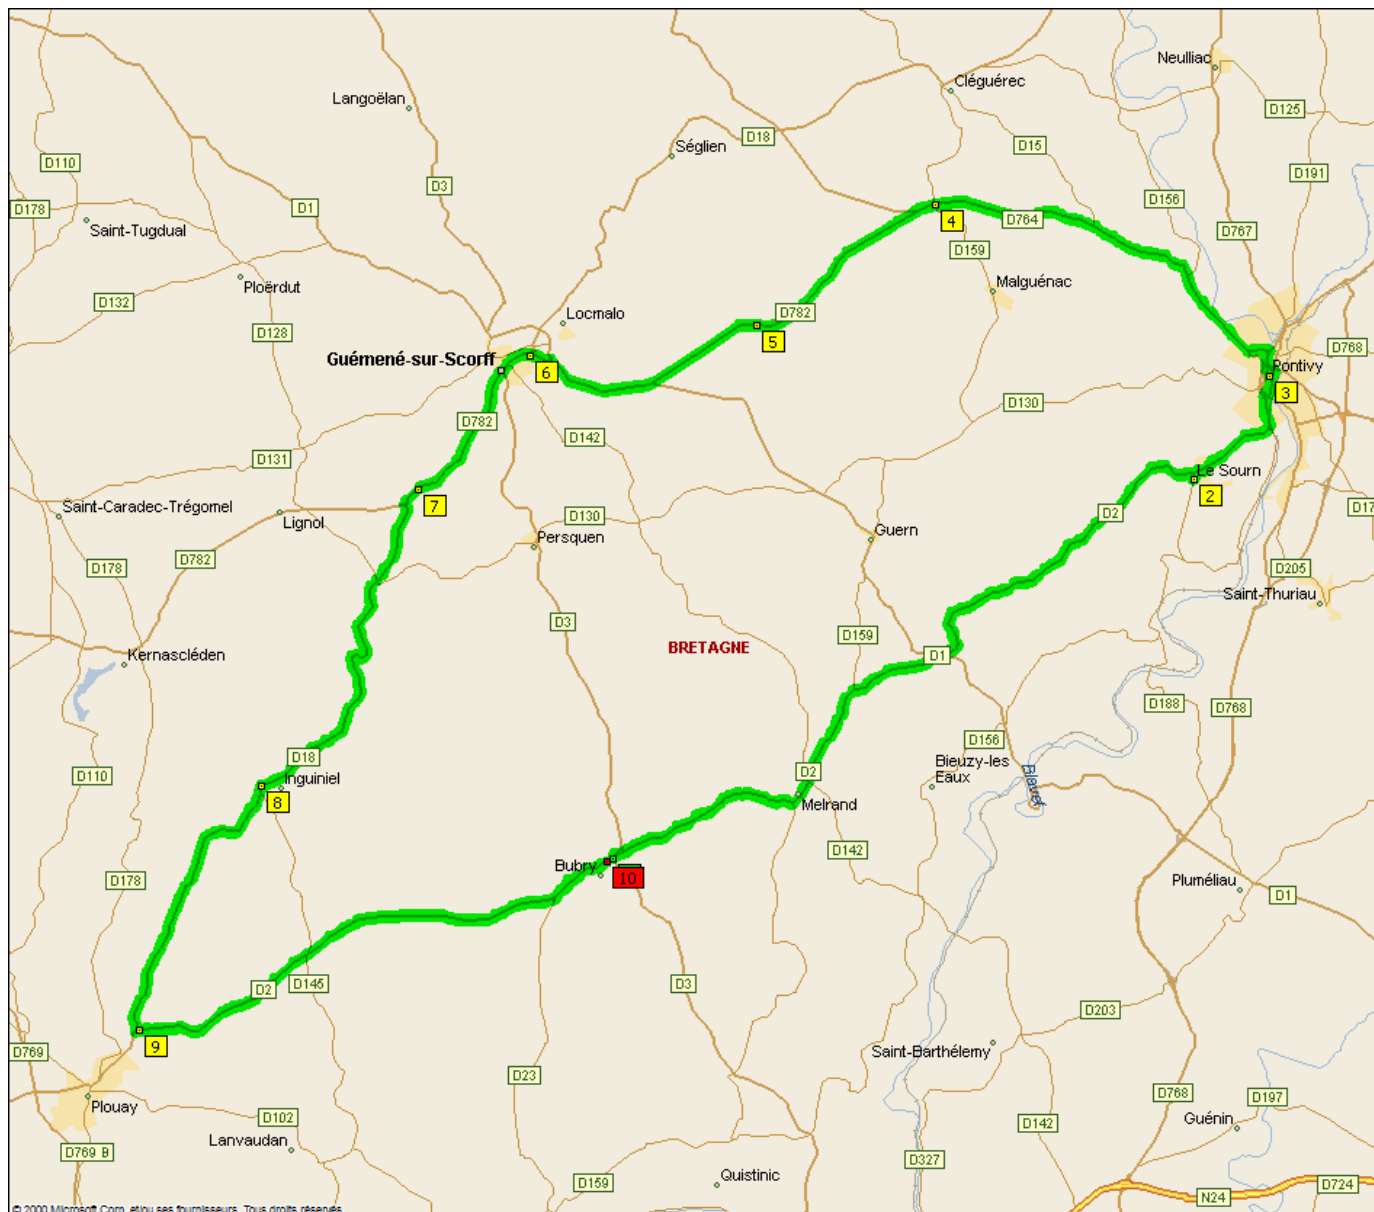

BUBRY CYCLO

DEPART 0 Km BUBRY
18 Km SOURN
22 Km PONTIVY
43 Km GUEMENE
55 Km INGUINIEL
64 Km POULGROIX
76 Km BUBRY

ARRIVEE GRAND PARCOURS

76 KM

55 Km INGUINIEL
61 Km POULGROIX
69 Km BUBRY

ARRIVEE PETIT PARCOURS

69 KM

BUBRY CYCLO