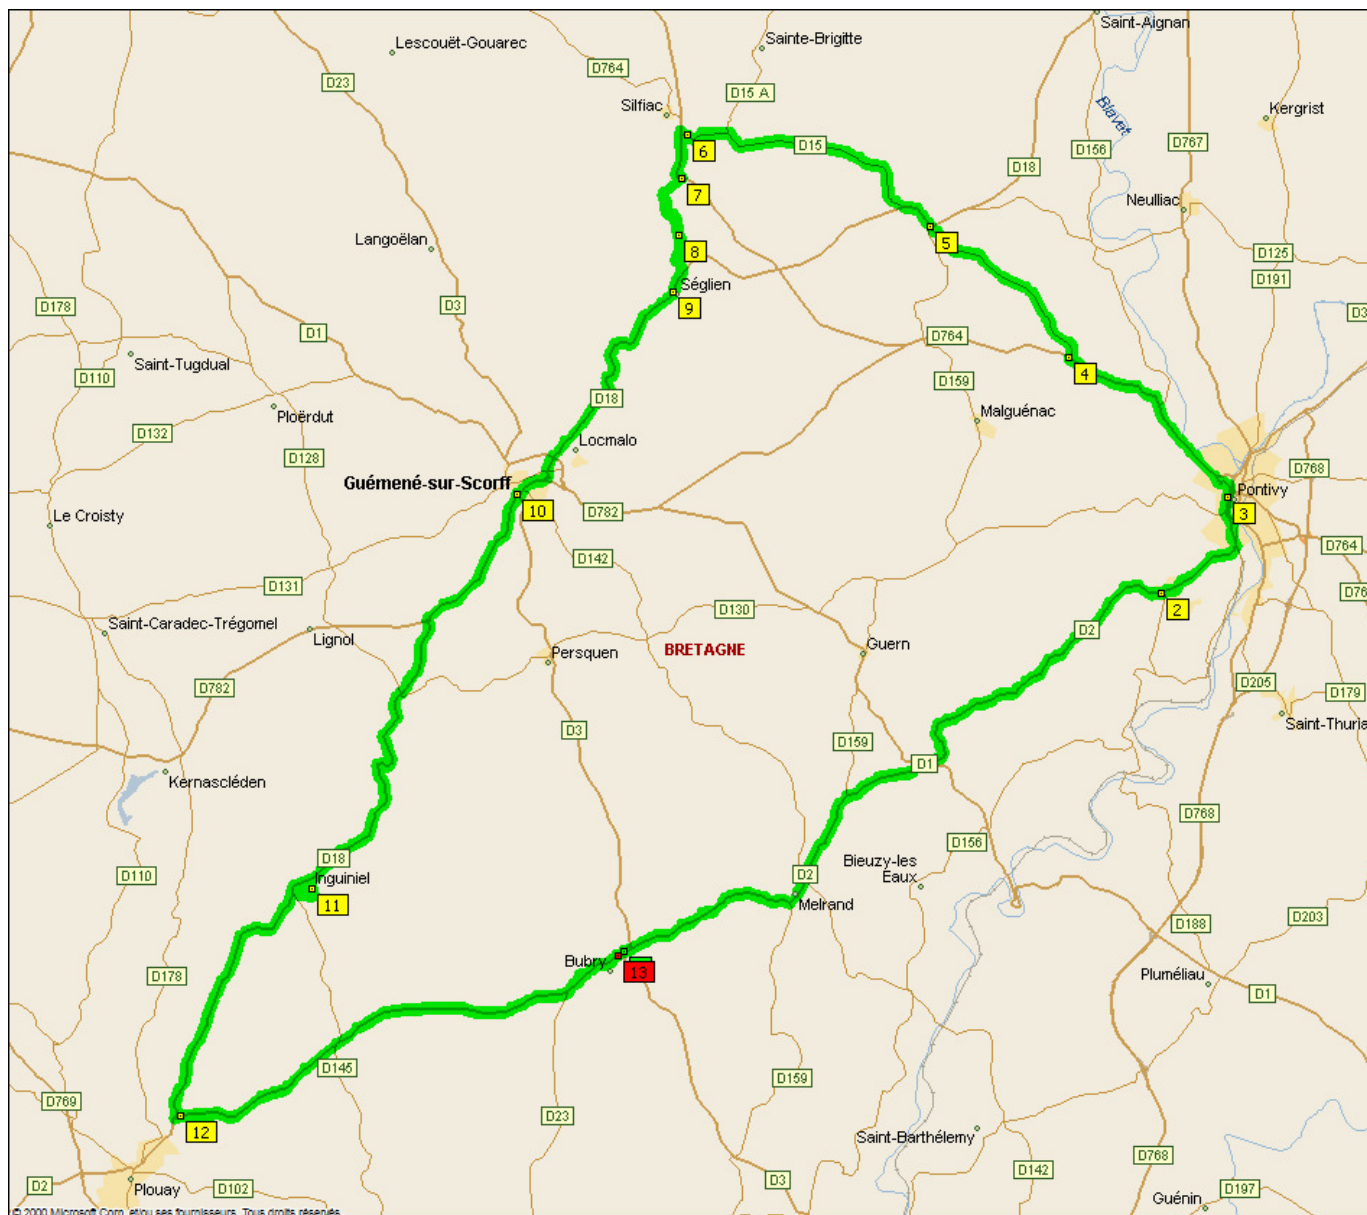

# BUBRY CYCLO

DEPART 0 Km BUBRY  
5 Km MELRAND  
22 Km PONTIVY  
33 Km CLEGUEREC  
40 Km SILFIAC  
42 Km St LAURENT  
44 Km SEGLIEN  
52 Km GUEMENE  
65 Km INGUINIEL  
73 Km MALACHAPE  
85 Km BUBRY

ARRIVEE GRAND PARCOURS

85 KM

22 Km PONTIVY  
44 Km GUEMENE  
50 Km CABRENOT  
57 Km INGUINIEL  
64 Km MALACHAPE  
76 Km BUBRY

ARRIVEE PETIT PARCOURS

76 KM

# BUBRY CYCLO