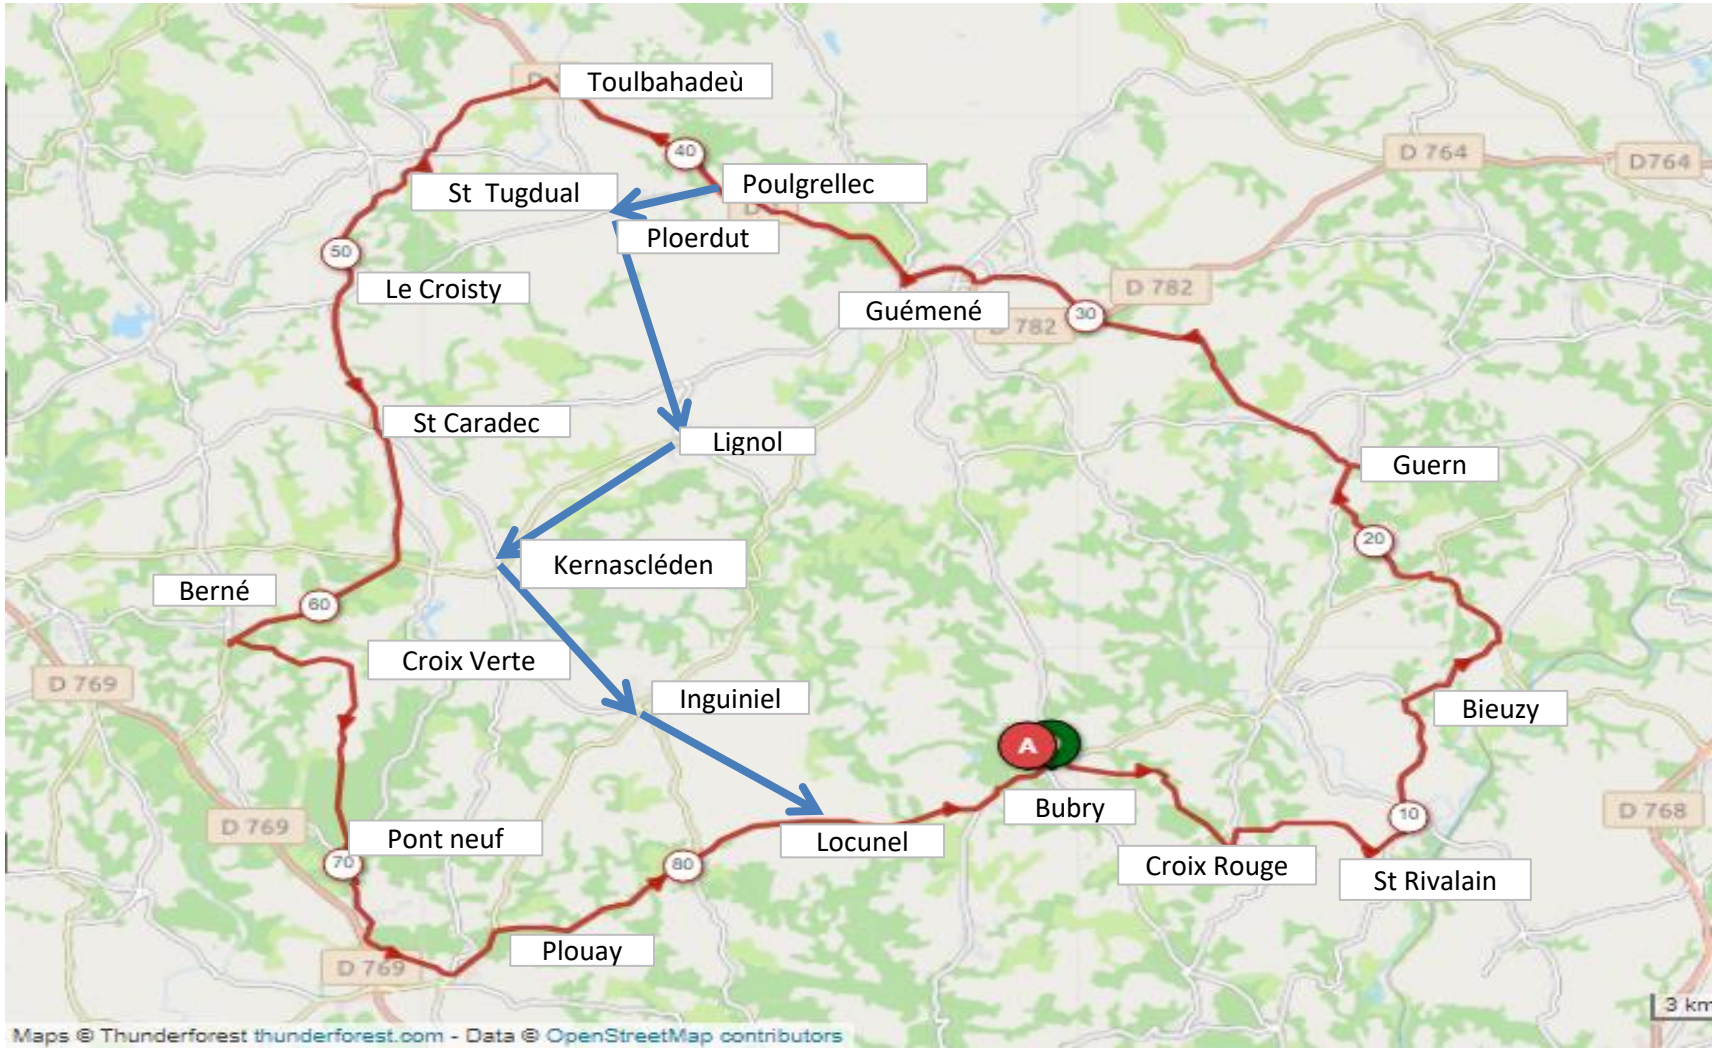

# BUBRY CYCLO

<b>Bubry</b>
Croix Rouge
St Rivalain
Bieuzy
Guern
Guémené
Poulgrellec
Toulbahadeù
St Tugdual
Le Croisty
St Caradec
Berné
Croix verte
Pont Neuf
Plouay
<b>Bubry</b>
Ploerdut
Lignol
Kernascléden
Inguiniel
Locunel
<b>Bubry</b>
<b>GC = 89 km</b>
<b>Déniv= 910m</b>

PC= 71km