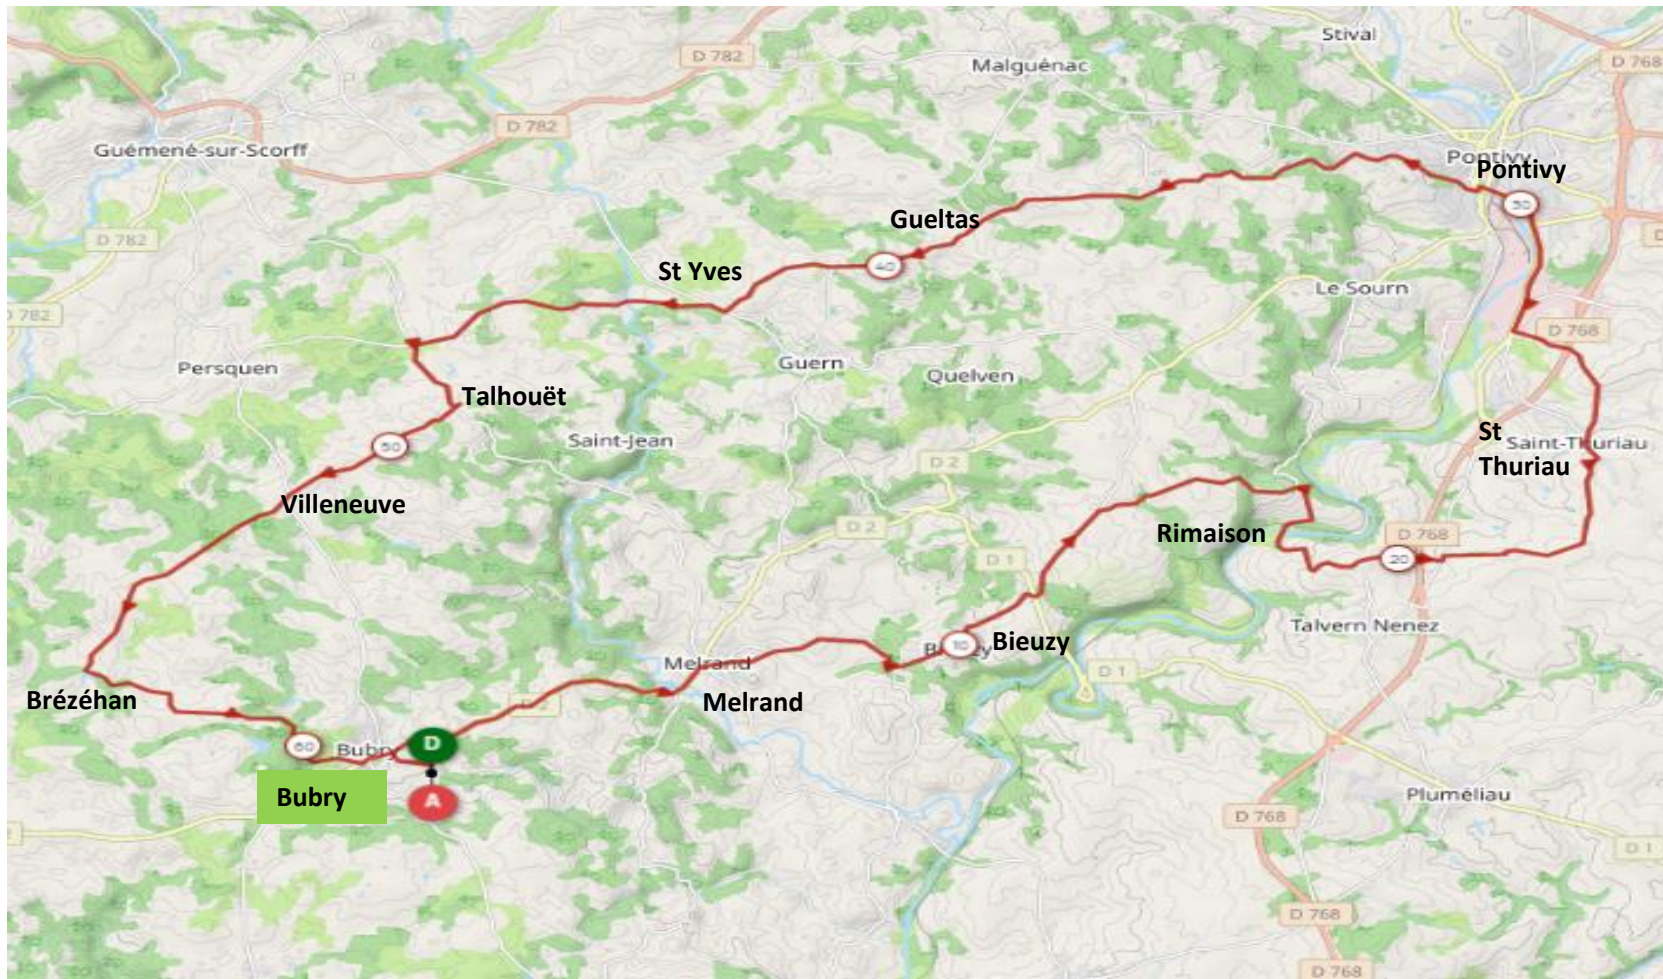

BUBRY CYCLO

Bubry
Melrand
Bieuzy
Rimaison
St Thuriau
Pontivy
Gueltas
St Yves
Talhouët
Villeneuve
Brézéhan
Bubry

GC = 62 km

Déniv = 790m

<https://www.openrunner.com/r/16072887>

02/02/2025 9h00