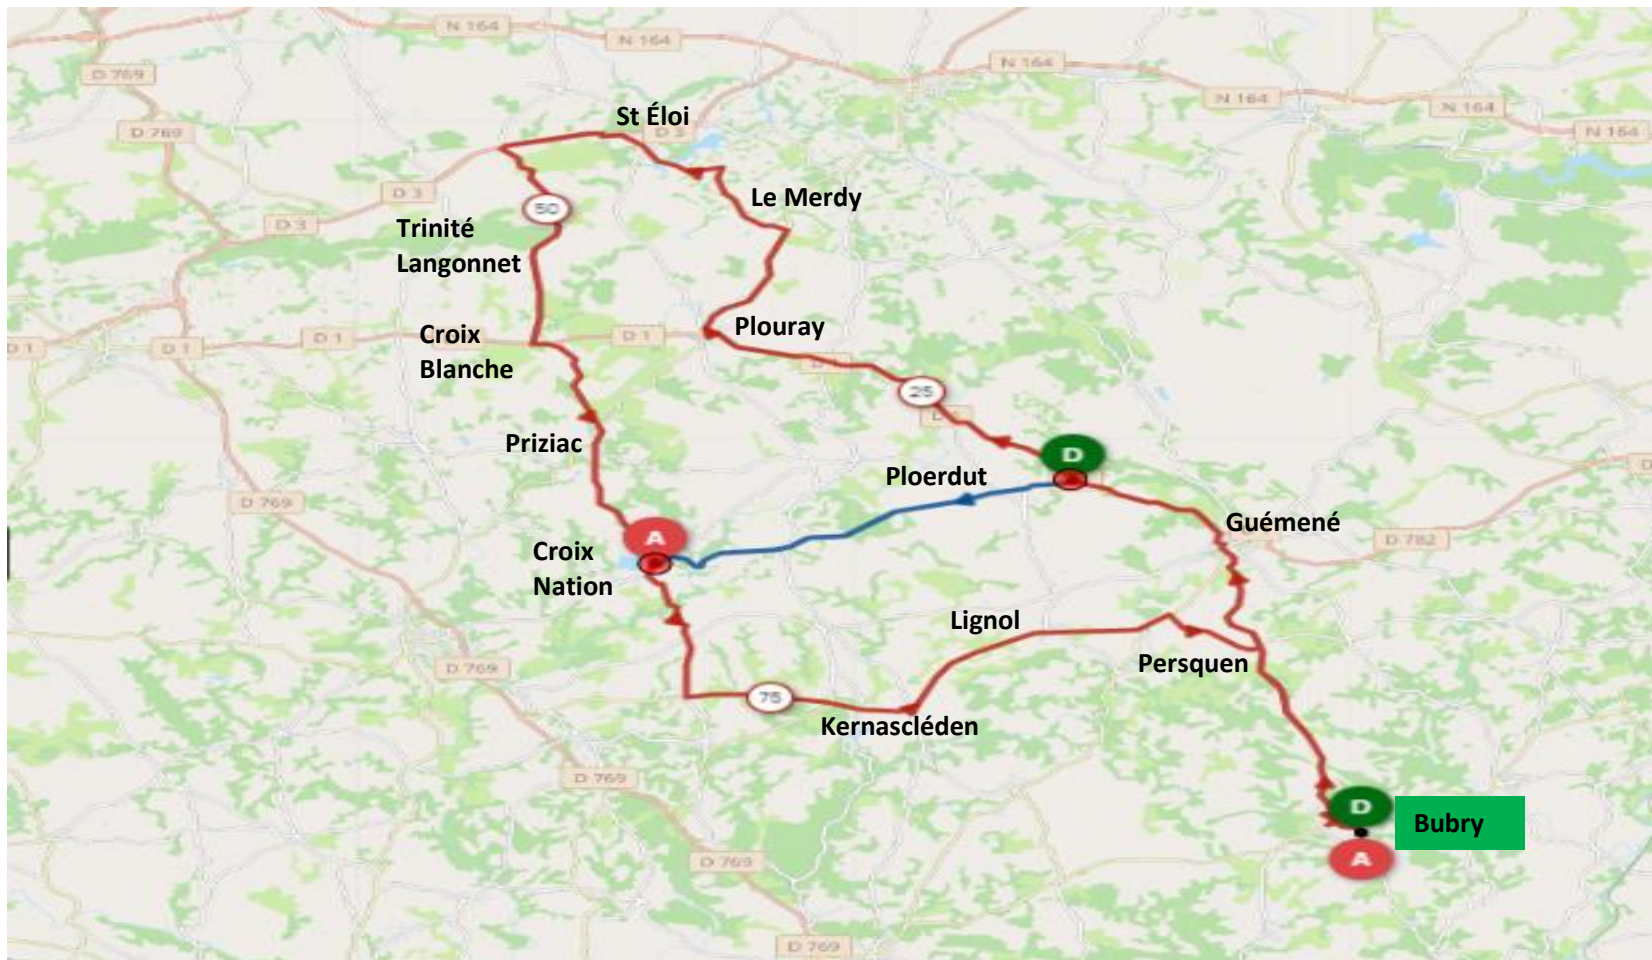

BUBRY CYCLO

Bubry
Guémené
Plouray
Le Merdy
St Éloi
Trinité Langonnet
Croix Blanche
Priziac
Croix Nation
Kernascléden
Lignol
Persquen
Bubry

PC
Ploerdu
... / ...
Lignol
Persquen
Bubry

GC = 100 km

PC = 65 km

<https://www.openrunner.com/r/15457599>

04/08/2024 8h00

Déniv = 875m