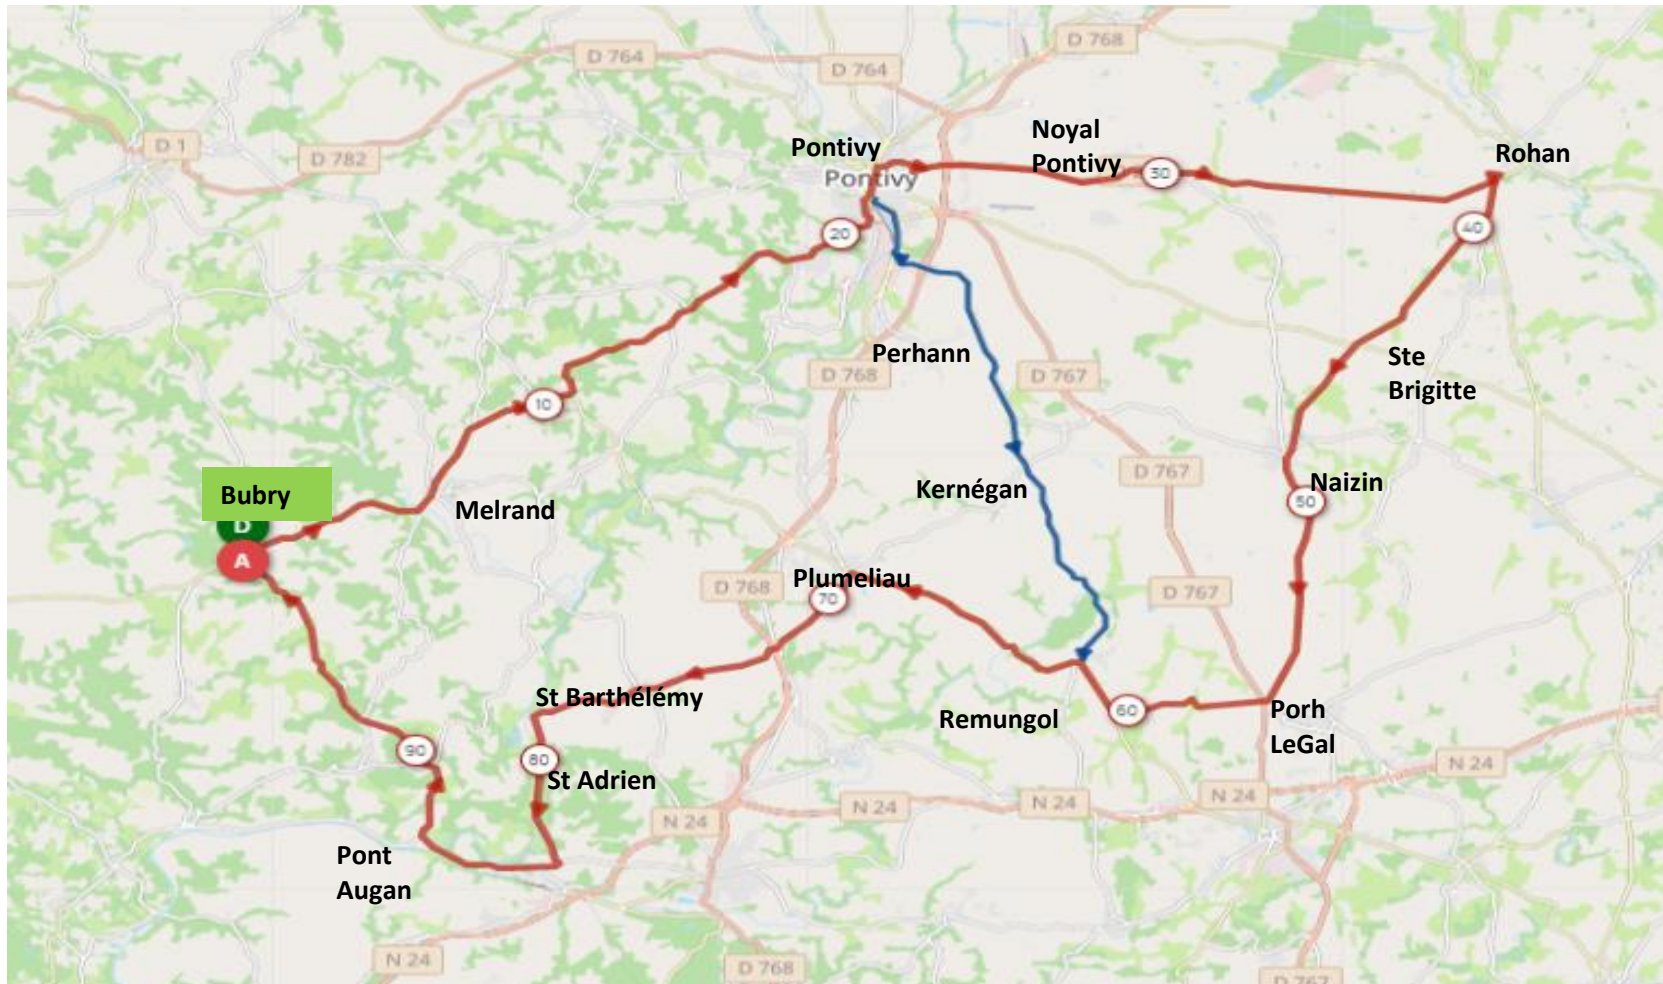

BUBRY CYCLO

Bubry
Melrand
Pontivy
Noyal Pontivy
Rohan
Ste Brigitte
Naizin
PorhLeGal
Remungol
Plumeliau
St Barthélémy
St Adrien
Pont Augan
Bubry

PC
Perhann
Kernégan
... / ...
Bubry

GC = 98 km

PC = 74 km

Déniv = 1160m

<https://www.openrunner.com/r/15084816>

07/07/2024 8h00