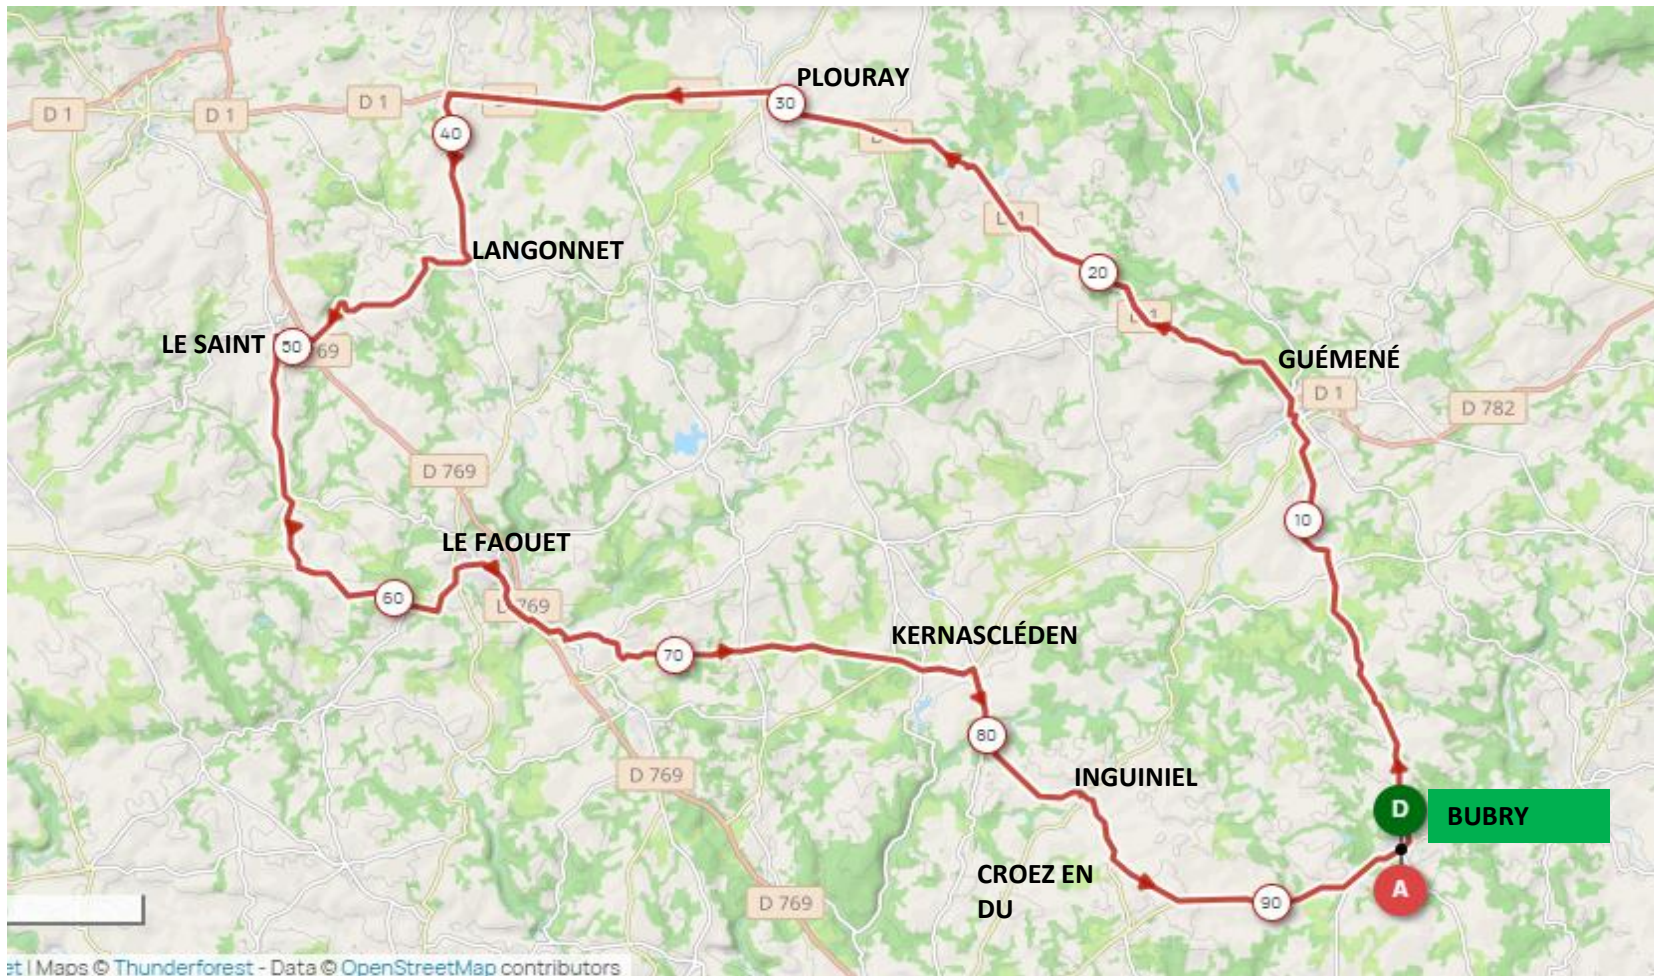

BUBRY CYCLO

BUBRY
GUÉMÉNÉ
PLOURAY
LANGONNET
LE SAINT
LE FAOUE
KERNASCLÉDEN
INGUINIEL
CROEZ EN DU
Bubry

GC = 94 km

Déniv = 950 m

<https://www.openrunner.com/r/19348677>

28/07/2024 8H00