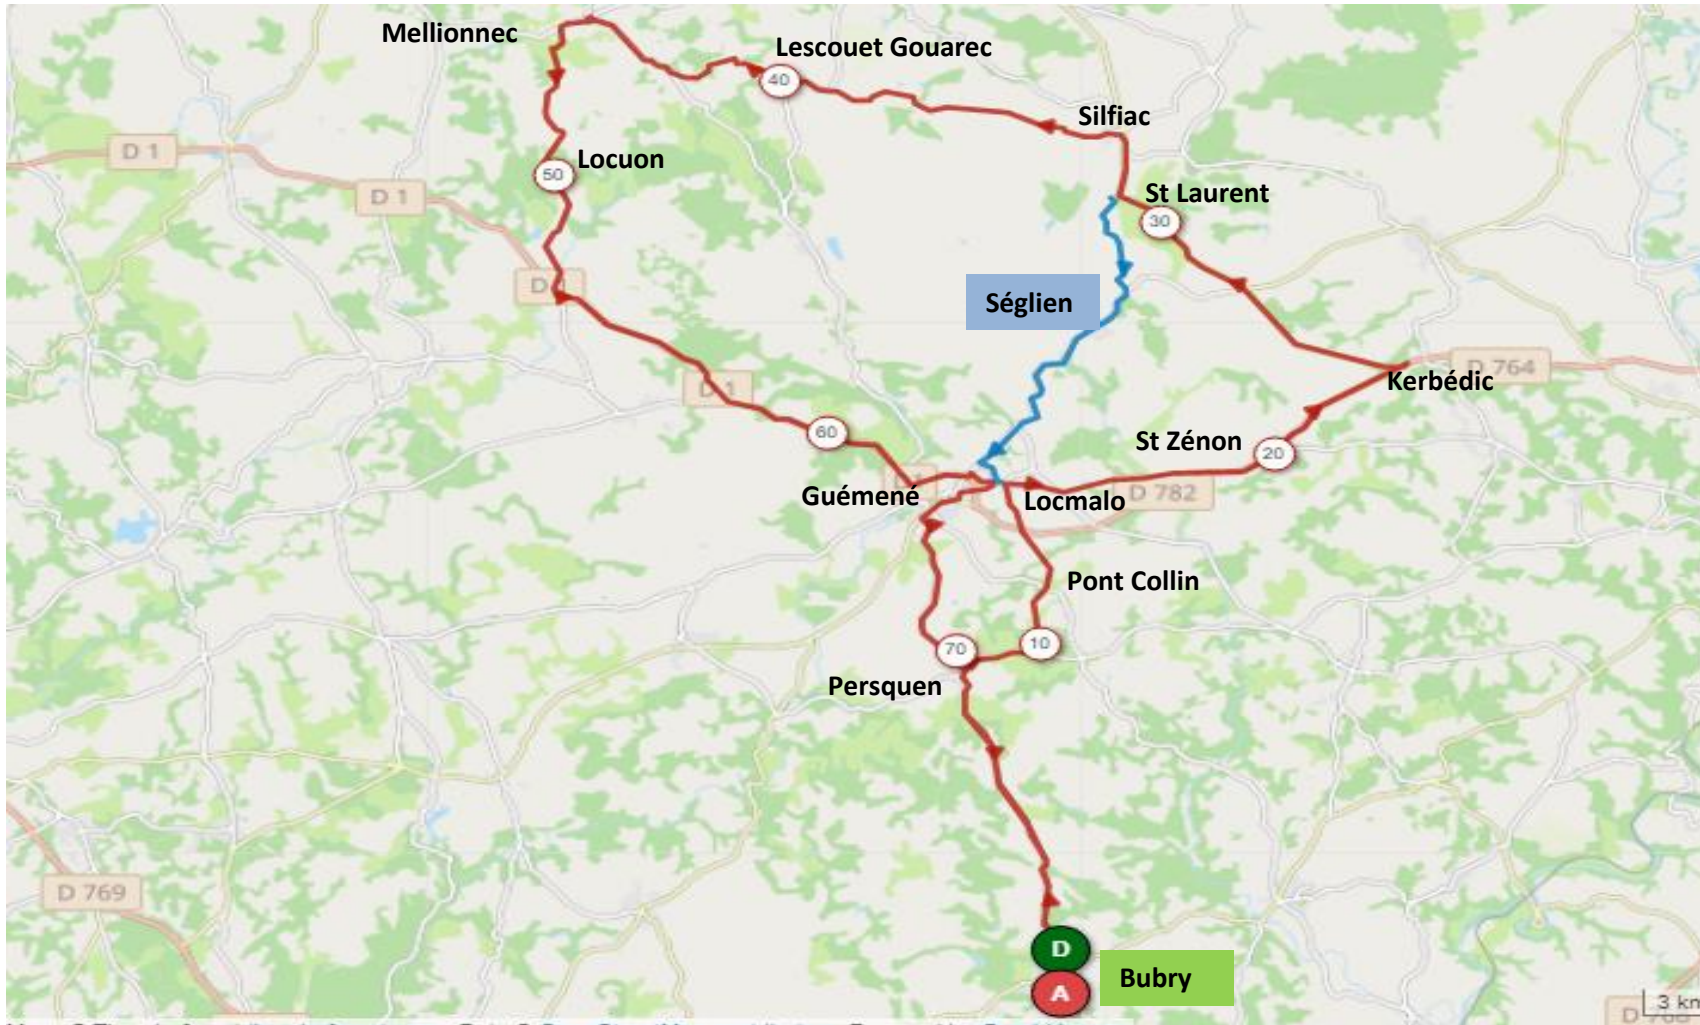

BUBRY CYCLO

Bubry
Persquen
Pont Collin
Locmalo
St Zénon
Kerbédic
St Laurent
Silfiac
Lescouet Gouarec
Mellionnec
Locuon
Guéméné
Locmalo
Persquen
Bubry

PC
Séglien
Locmalo
Persquen
Bubry

GC = 79km

PC = 55 km

Déniv = 830m

<https://www.openrunner.com/r/13808431>

27/10/2024 8h30