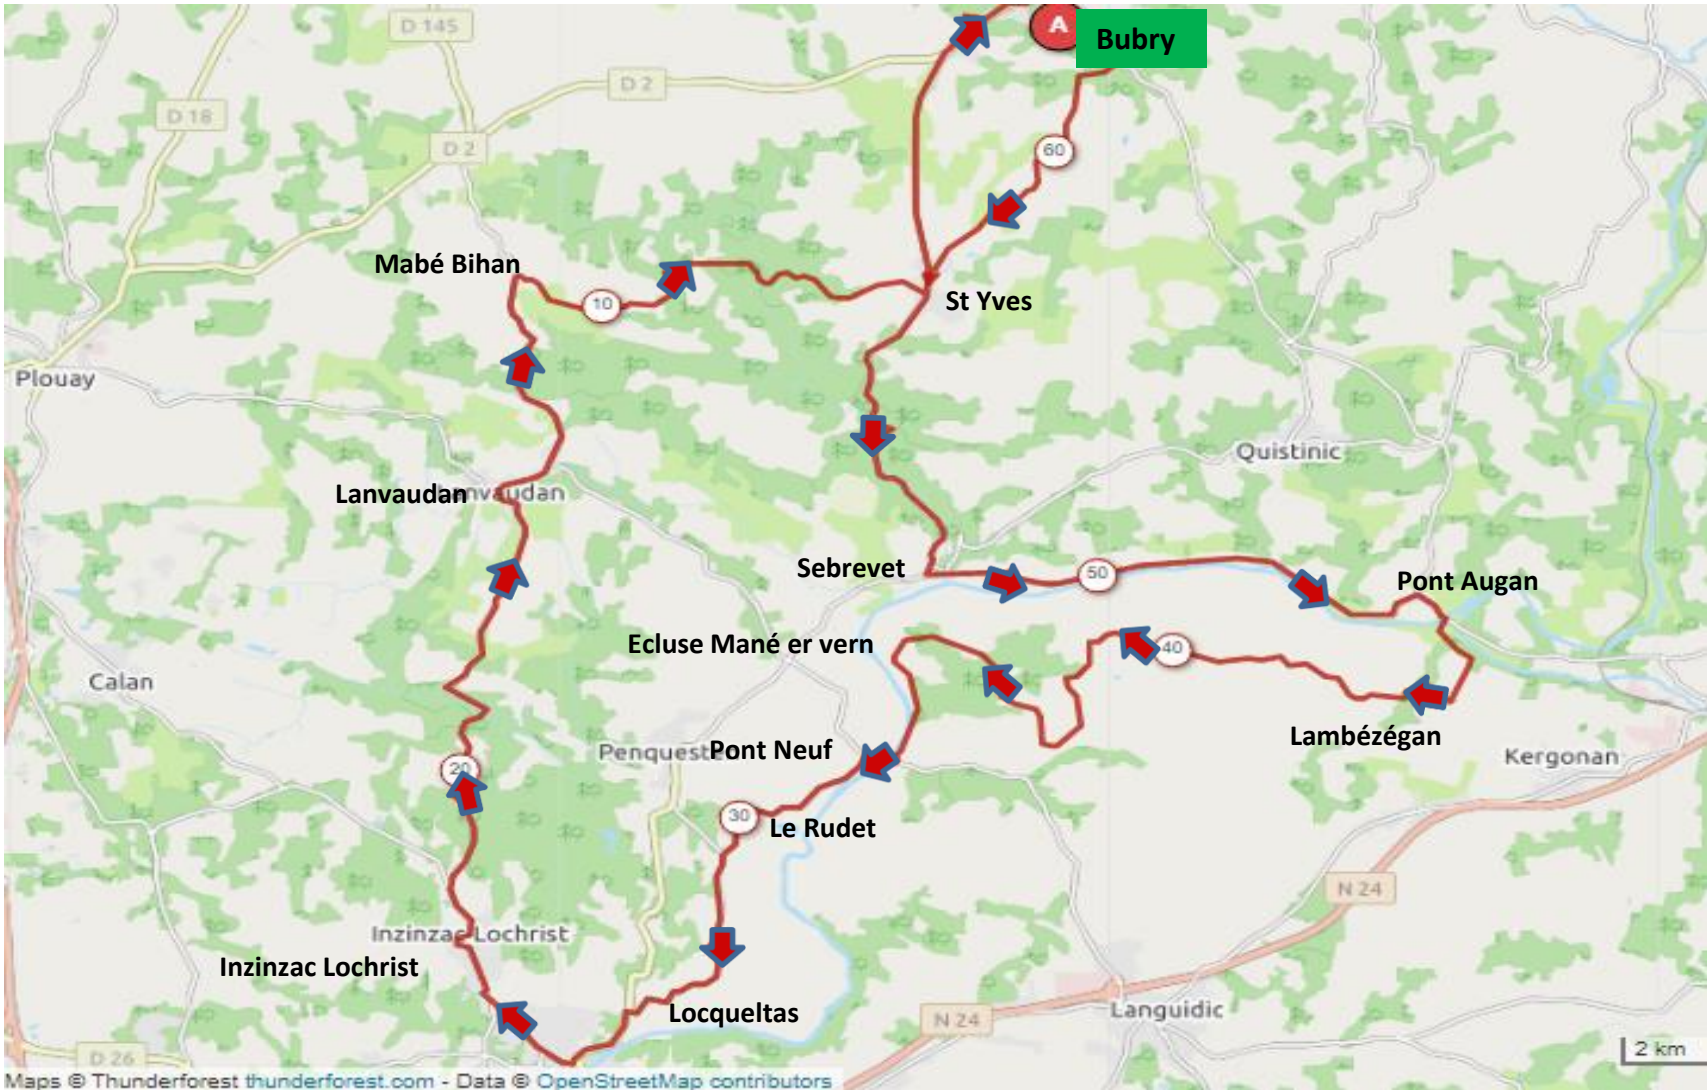

Circuit Blavet 63 Km

Bubry
St Yves
Sebrevet
Pont Augan
Lambézégan
Mané er Vern
Pont Neuf
Le Rudet
Locqueltas
Inzinzac
Lanvaudan
Mané Bihan
St Yves
Bubry

63 km

Deniv + :795m

04/02/2024 8h45