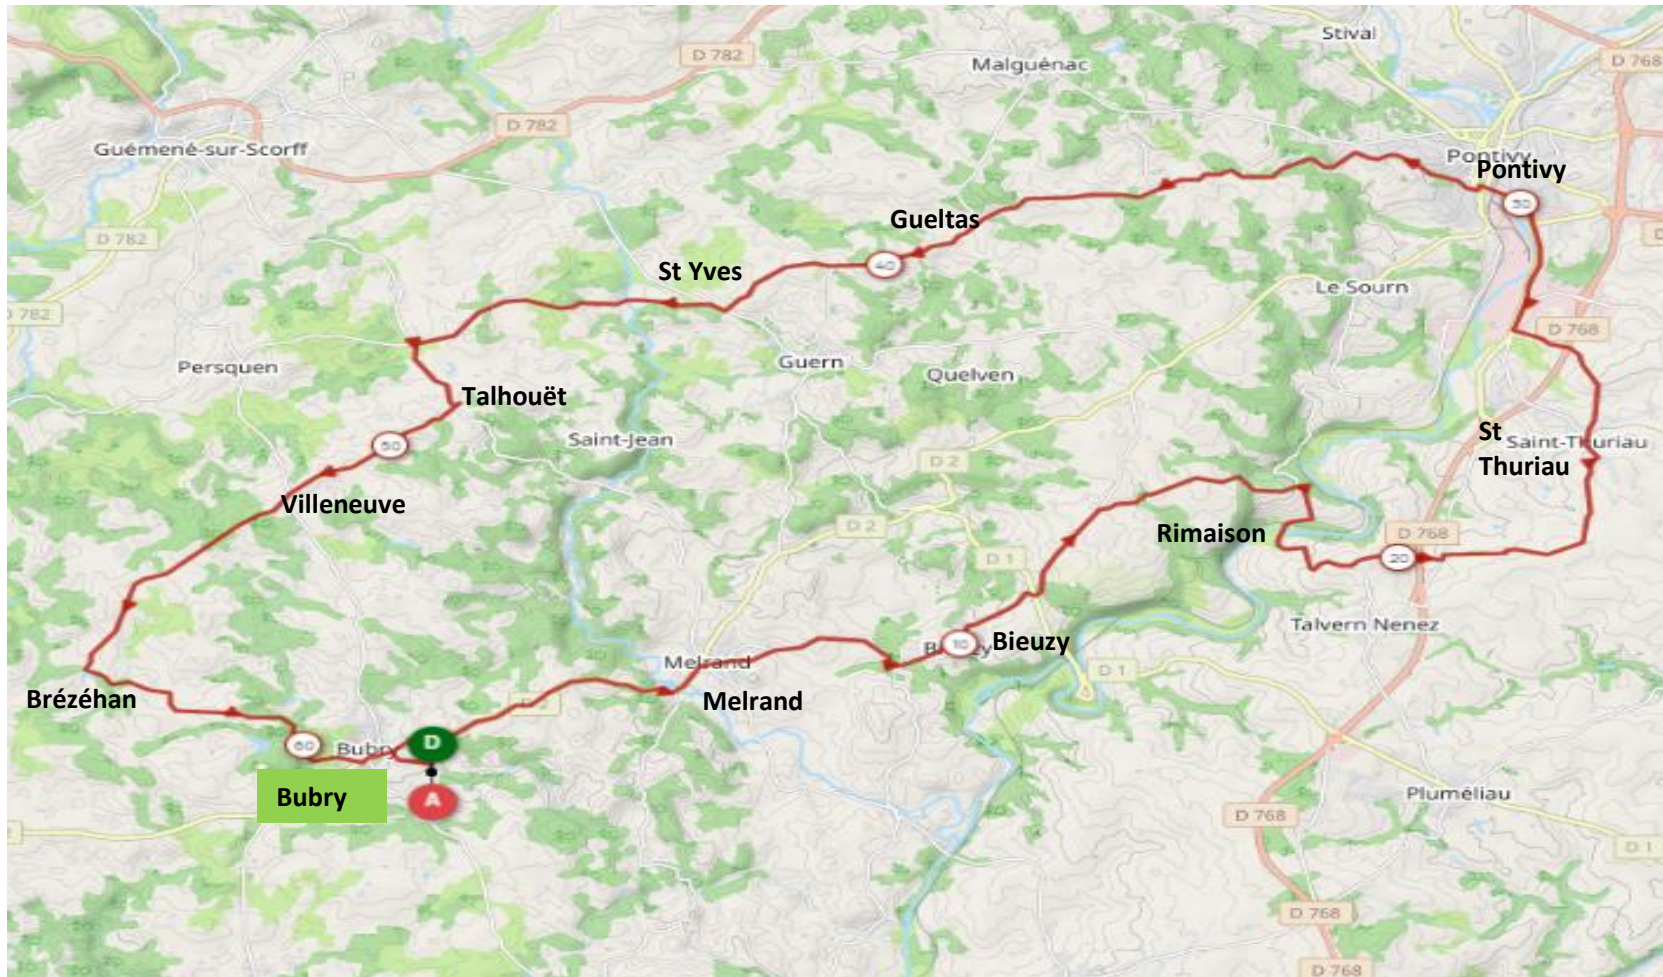

# BUBRY CYCLO

<b>Bubry</b>
Melrand
Bieuzy
Rimaison
St Thuriau
Pontivy
Gueltas
St Yves
Talhouët
Villeneuve
Brézéhan
<b>Bubry</b>

**GC = 62 km**

**Déniv = 790m**

<https://www.openrunner.com/r/16072887>

**29/01/2023 9h00**

# BUBRY CYCLO

Circuit du 22/1/2023 annulé cause mauvaise météo ( risque verglas)