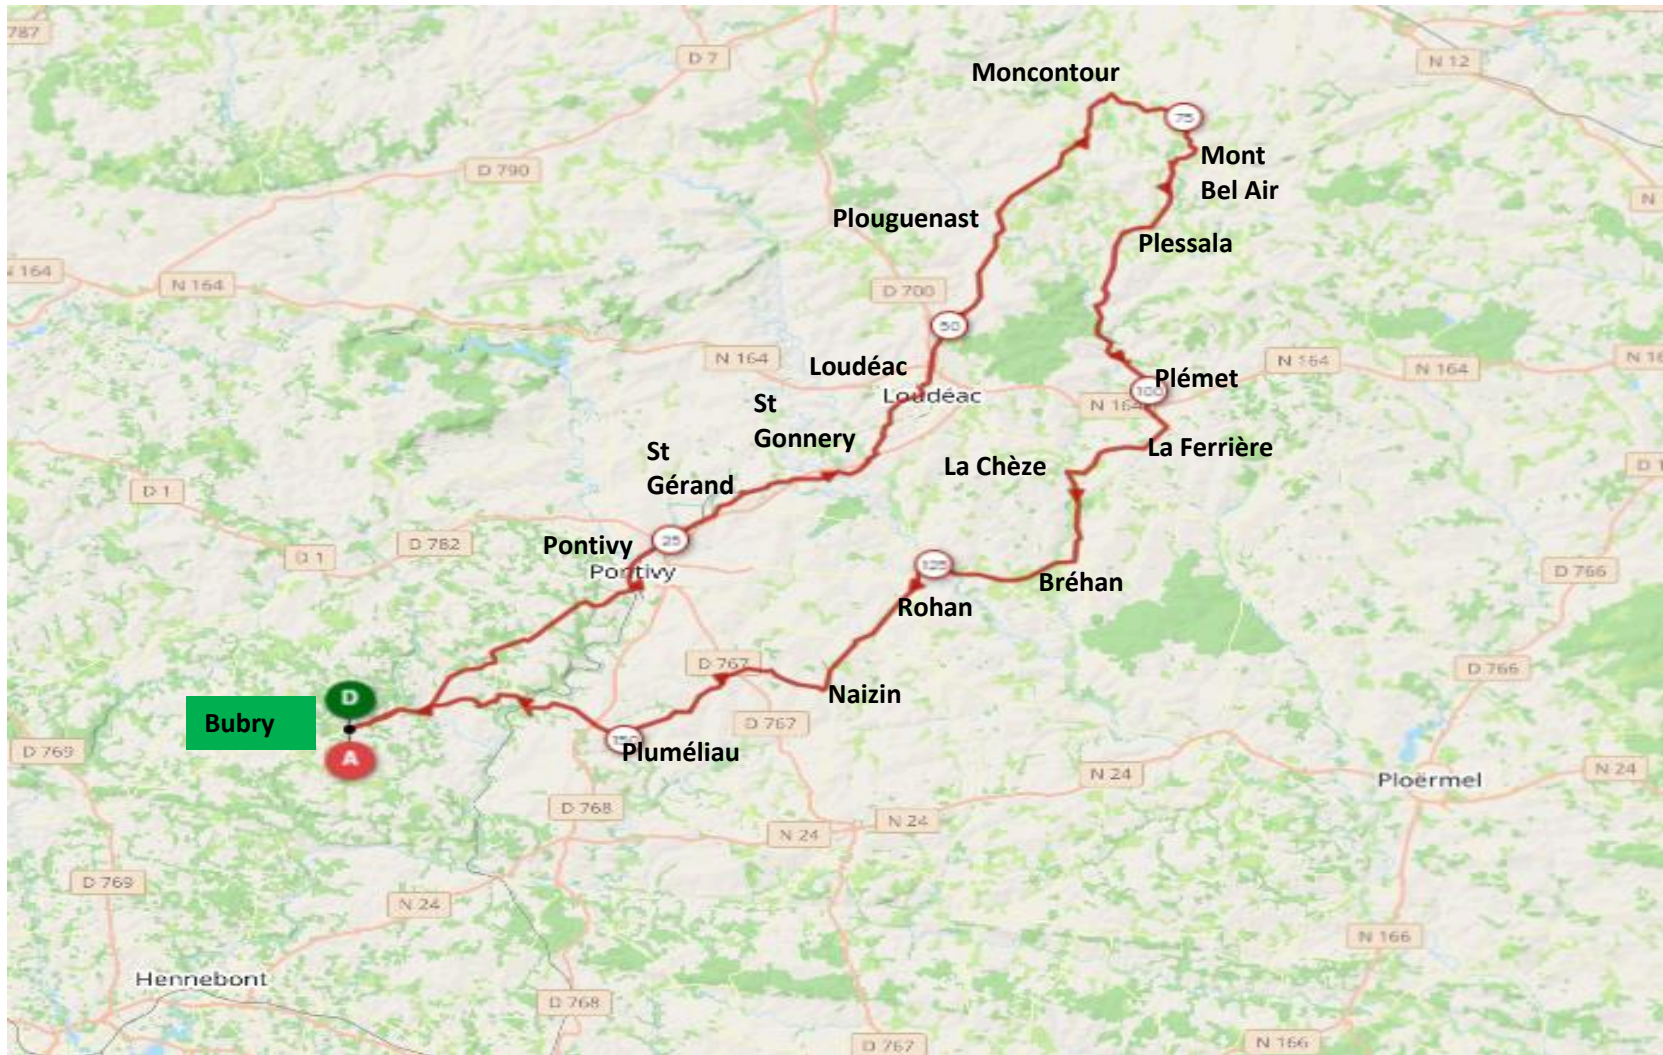

BUBRY CYCLO

Bubry
Pontivy
St Gérard
St Gonnery
Loudéac
Plouguenast
Moncontour
Mont Bel Air
Plessala
Plémet
La Ferrière
La Chèze
Bréhan
Rohan
Naizin
Pluméliau
Bubry

GC = 169 km

Déniv = 2055m

<https://www.openrunner.com/r/16109491>